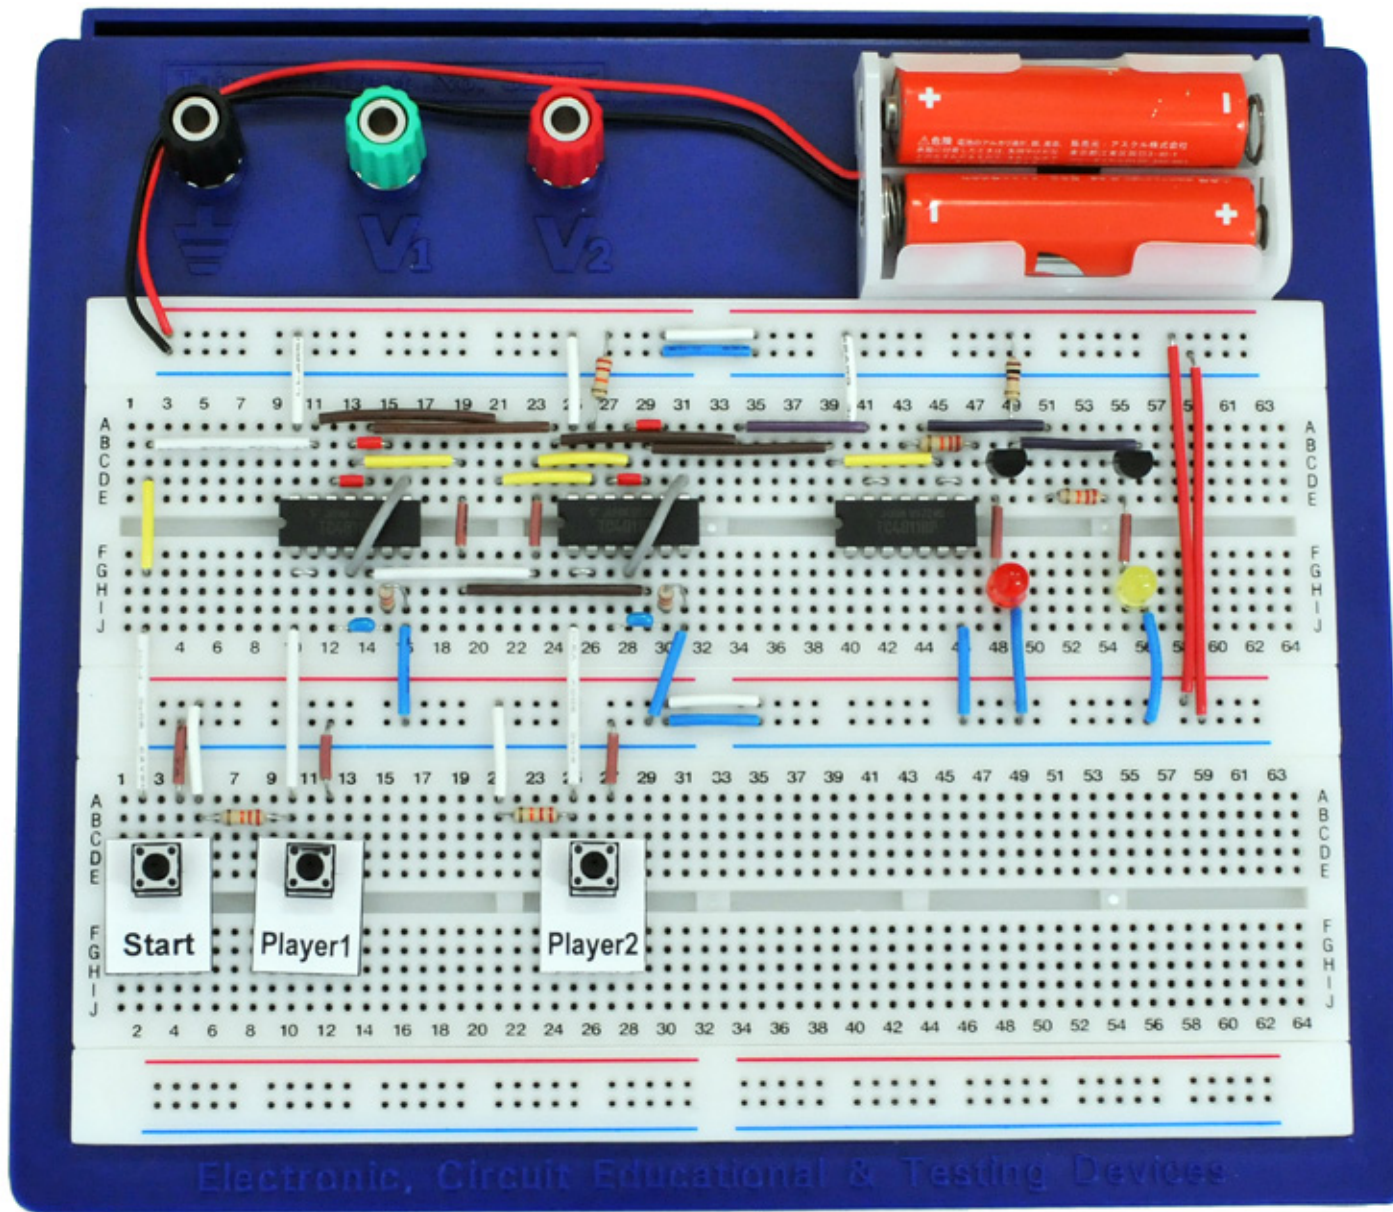

7

LED表示トランジスタ式導通センサ

8

トランジスタ式タイマ

9

LED交互点滅器

10 小鳥のさえずり声発生器

11 フォト・トランジスタを使用した光センサ

12 タイマーC「555」を使ったタッチ・センサ

13

CMOS・ICを使った警報音発生器

14

ICを使ったマイク・アンプ

15 アナ・デジ電圧レベル計

16

念力ゲーム器

17 早押しゲーム器

18

流れるLED表示器

19 電子ルーレット  
トシット

21

1ビット加算器

22

2進数3桁加算器