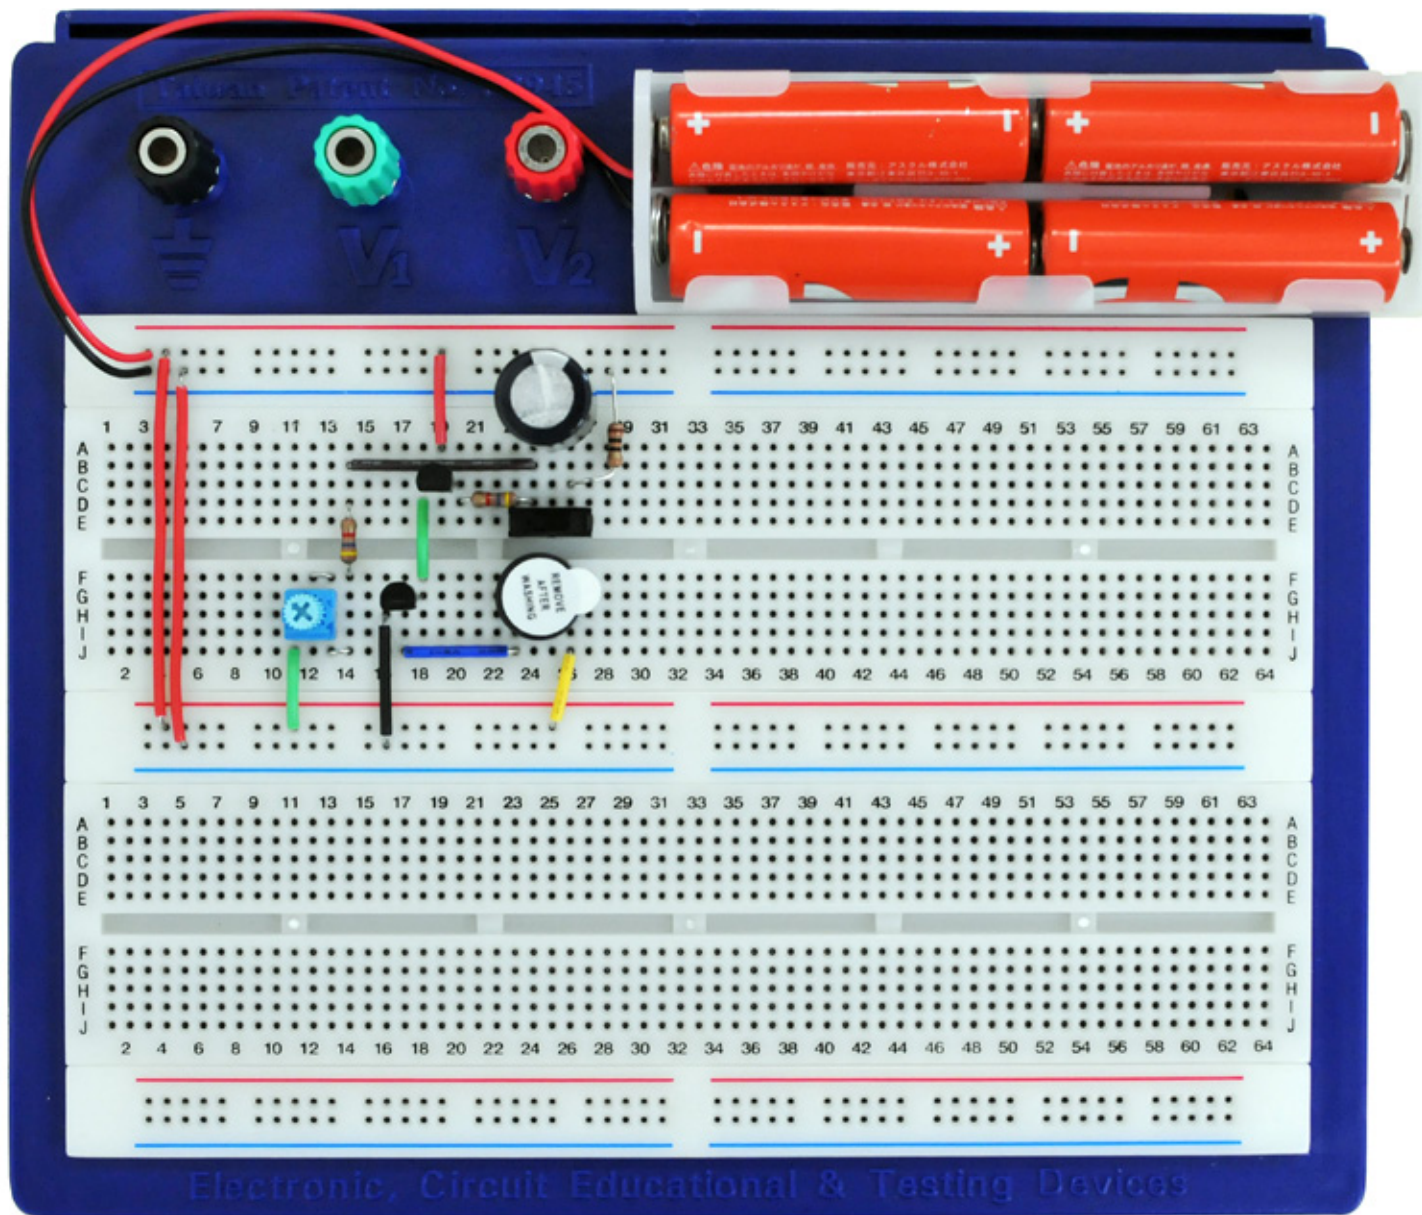

7

LED表示トランジスタ式導通センサ

8

トランジスタ式タイマ

9

LED交互点滅器

10 小鳥のさえずり声発生器

11 フォト・トランジスタを使用した光センサ

12 タイマーC「555」を使ったタッチ・センサ

13

CMOS・ICを使った警報音発生器

14

ICを使ったマイク・アンプ

15 アナ・デジ電圧レベル計

16

念力ゲーム器

17 早押しゲーム器

18

流れるLED表示器

19 電子ルーレット  
トシット

21

1ビット加算器

22

2進数3桁加算器

23 YES/NOの回答数がすぐに解る「電子アンケート集計器」