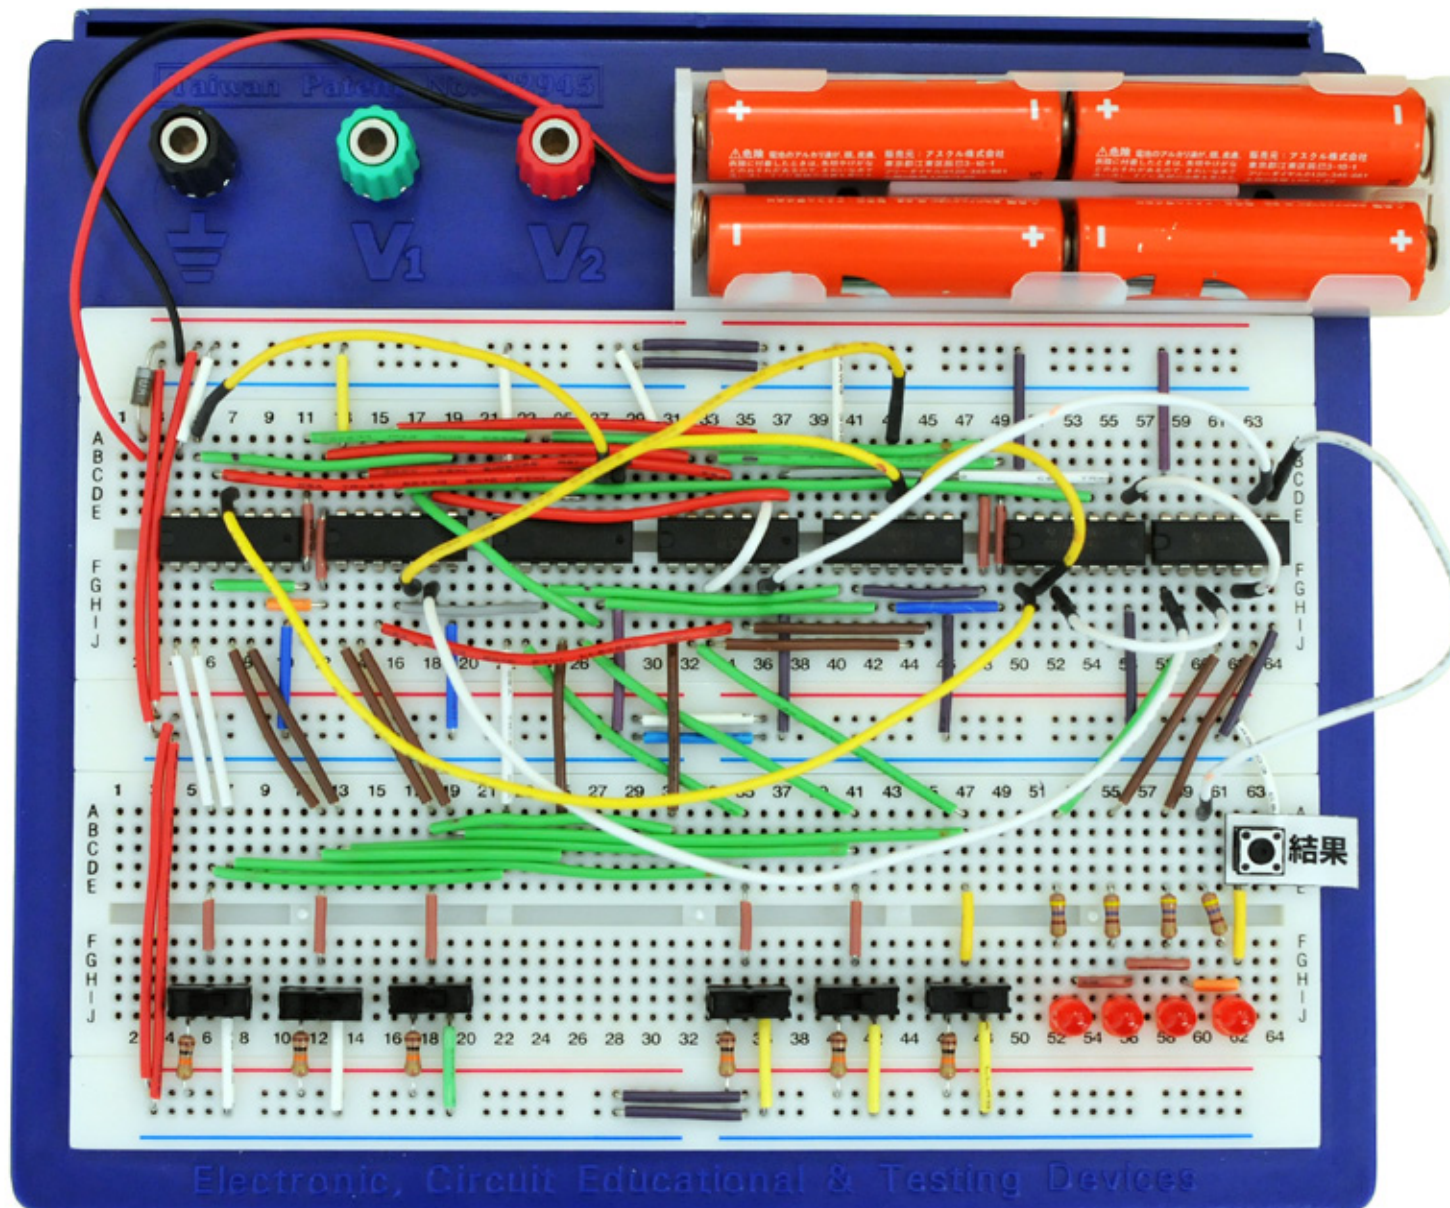

7

LED表示トランジスタ式導通センサ

8

トランジスタ式タイマ

9

LED交互点滅器

10 小鳥のさえずり声発生器

11 フォト・トランジスタを使用した光センサ

17 早押しゲーム器

18

流れるLED表示器

19 電子ルーレット  
トシット

21

1ビット加算器

22

2進数3桁加算器