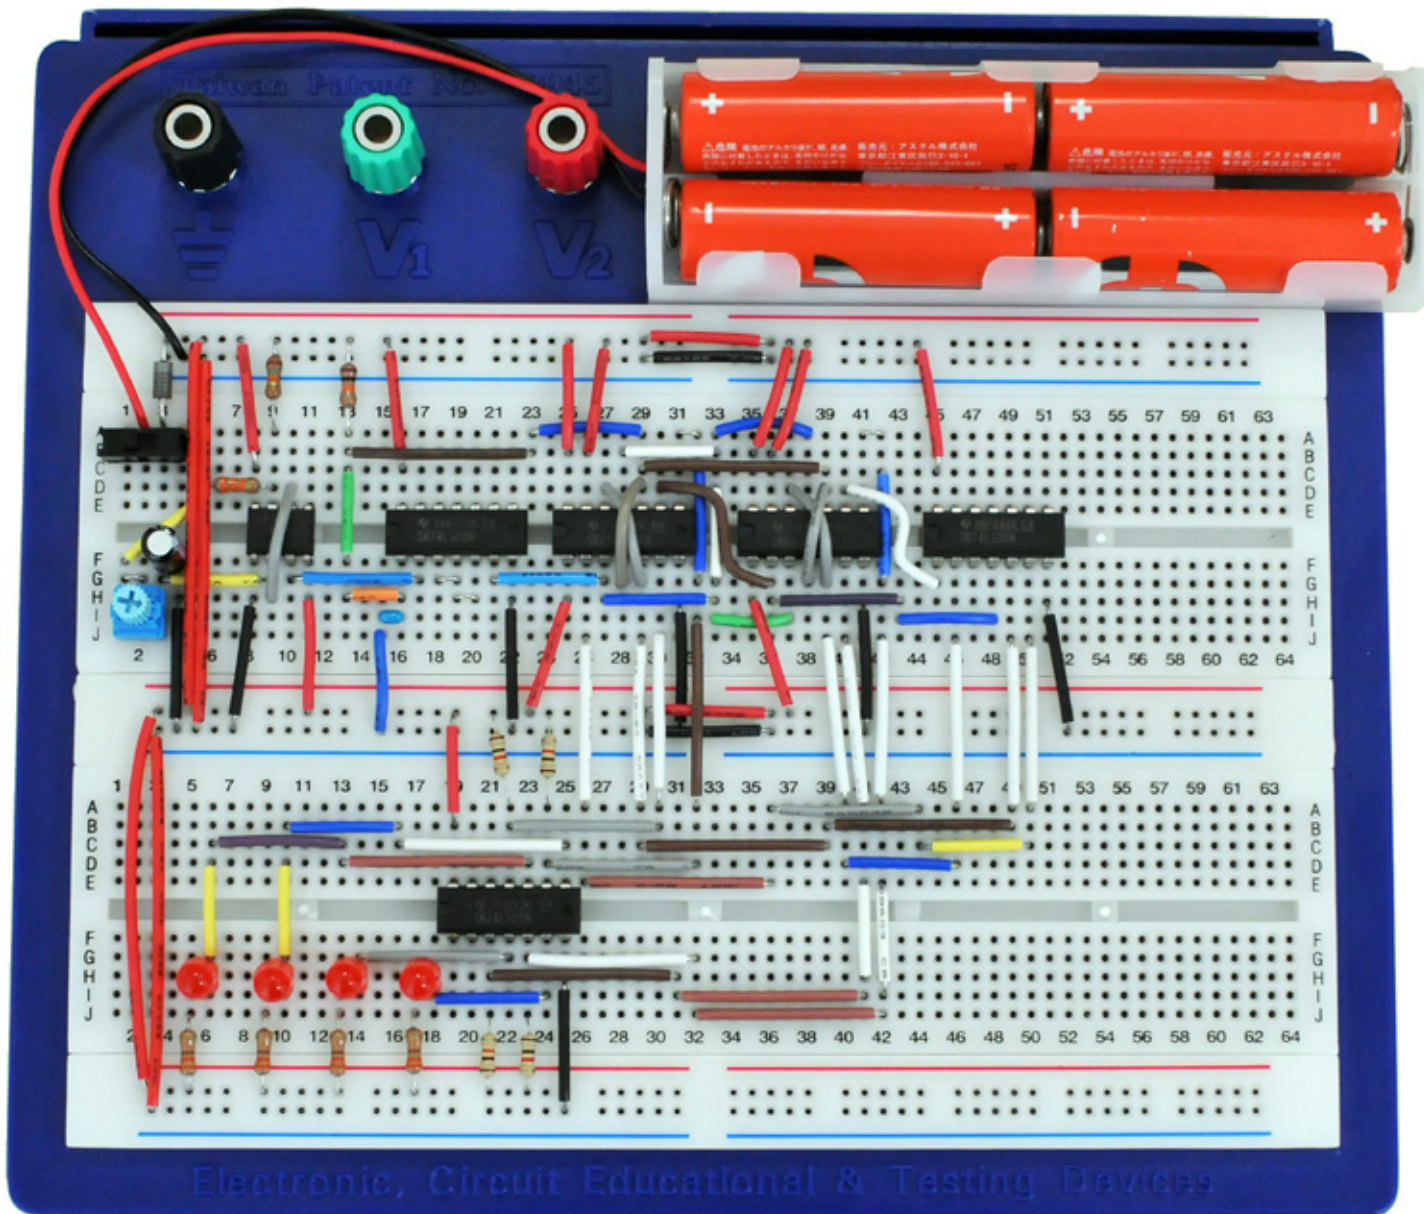

7

LED表示トランジスタ式導通センサ

8

トランジスタ式タイマ

9

LED交互点滅器

10 小鳥のさえずり声発生器

11 フォト・トランジスタを使用した光センサ

12 タイマーC「555」を使ったタッチ・センサ

13

CMOS・ICを使った警報音発生器

14

ICを使ったマイク・アンプ

15 アナ・デジ電圧レベル計

16

念力ゲーム器

17 早押しゲーム器

18

流れるLED表示器

19 電子ルーレット  
トシット

21

1ビット加算器

22

2進数3桁加算器