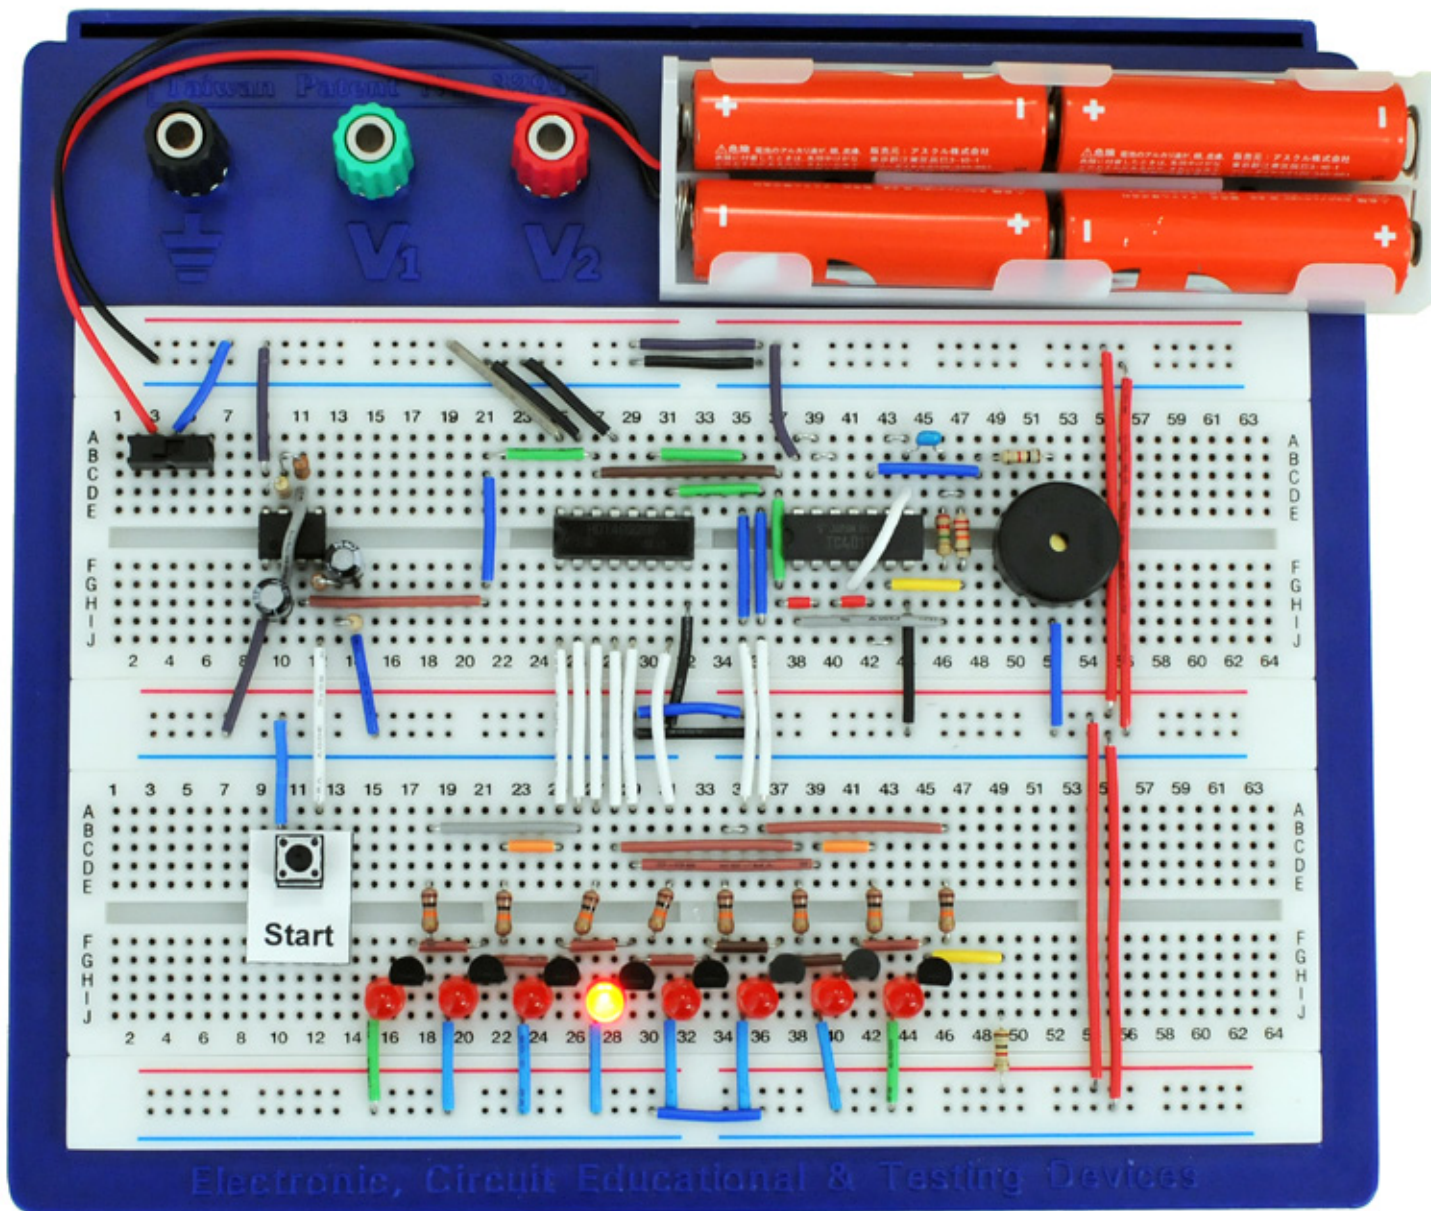

7

LED表示トランジスタ式導通センサ

8

トランジスタ式タイマ

9

LED交互点滅器

10 小鳥のさえずり声発生器

11 フォト・トランジスタを使用した光センサ

12 タイマーC「555」を使ったタッチ・センサ

13

CMOS・ICを使った警報音発生器

14

ICを使ったマイク・アンプ

15 アナ・デジ電圧レベル計

16

念力ゲーム器

17 早押しゲーム器

18

流れるLED表示器

19 電子ルーレット  
トシット

21

1ビット加算器

22

2進数3桁加算器