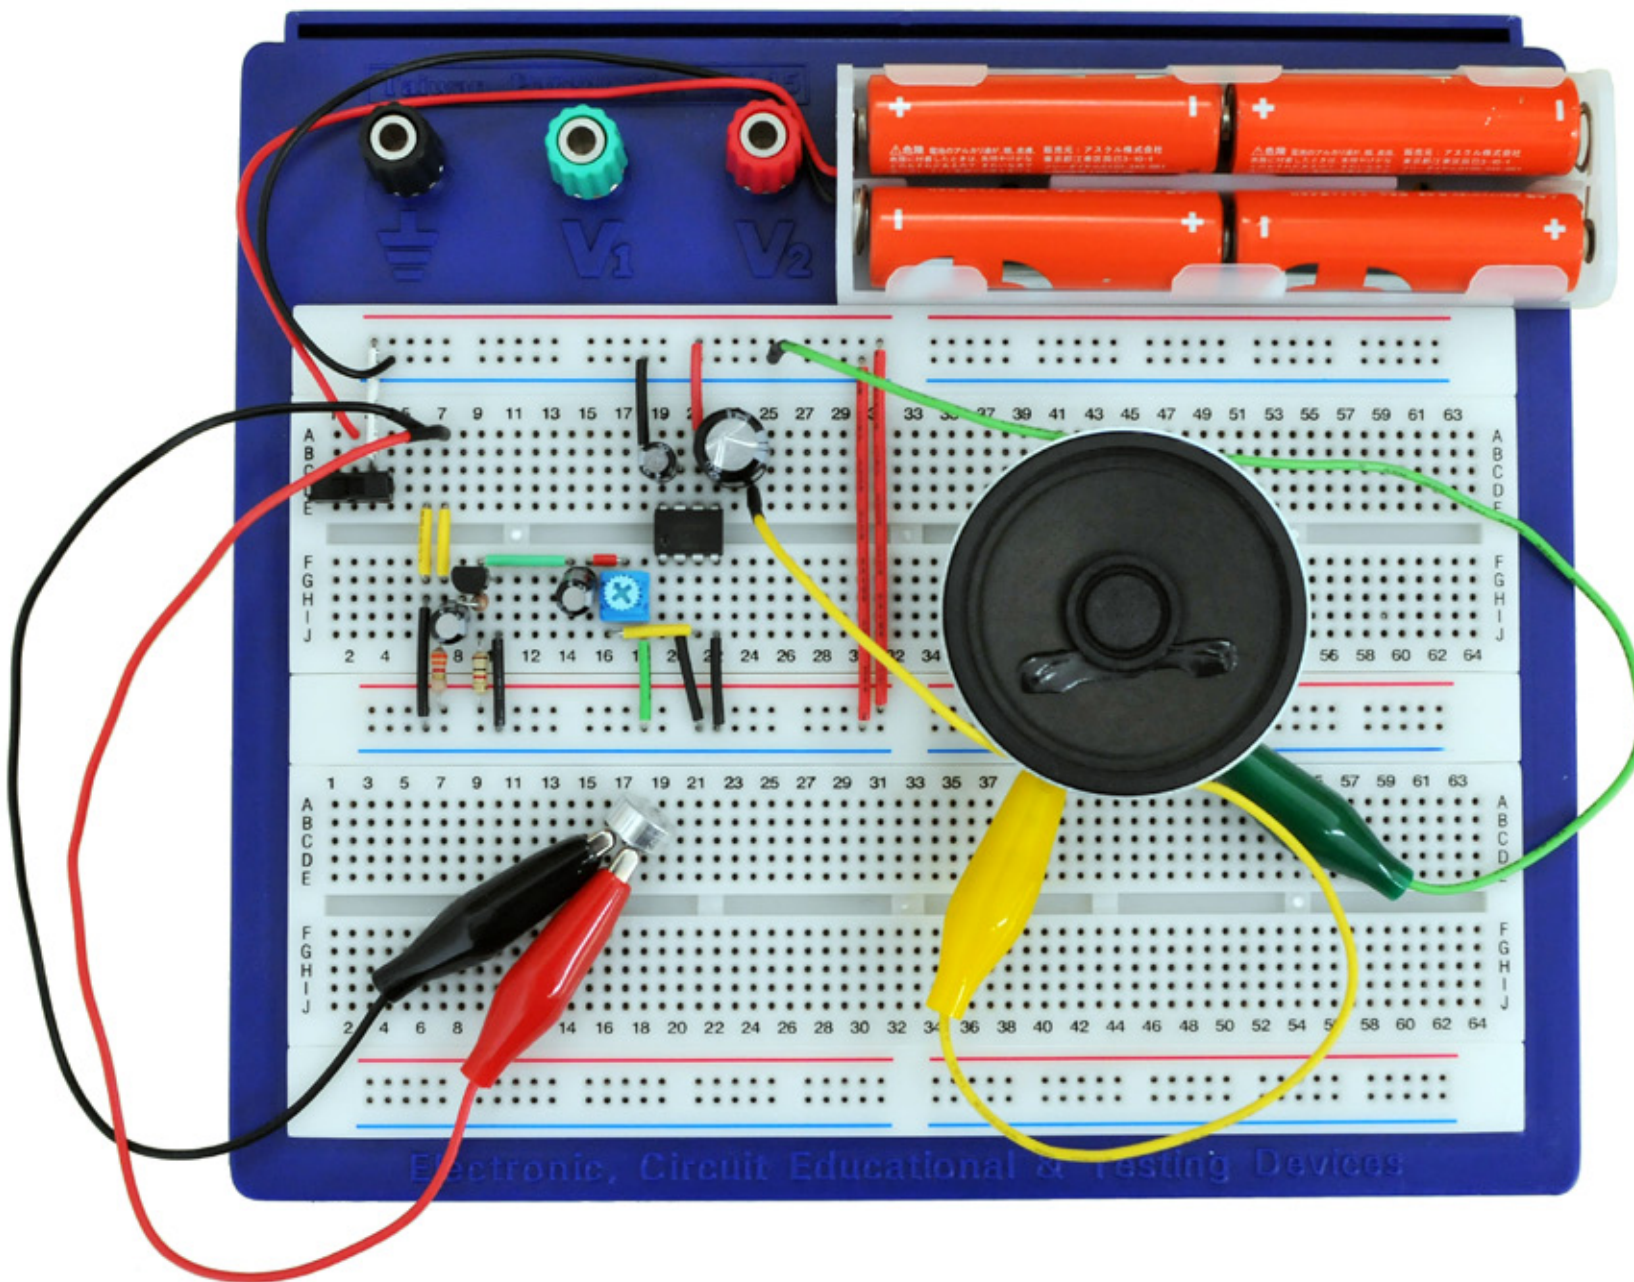

7

LED表示トランジスタ式導通センサ

8

トランジスタ式タイマ

9

LED交互点滅器

10 小鳥のさえずり声発生器

11 フォト・トランジスタを使用した光センサ

12 タイマーC「555」を使ったタッチ・センサ

13

CMOS・ICを使った警報音発生器

14

ICを使ったマイク・アンプ

15 アナ・デジ電圧レベル計

16

念力ゲーム器

17 早押しゲーム器

18

流れるLED表示器

19 電子ルーレット  
トシット

21

1ビット加算器

22

2進数3桁加算器

23 YES/NOの回答数がすぐに解る「電子アンケート集計器」