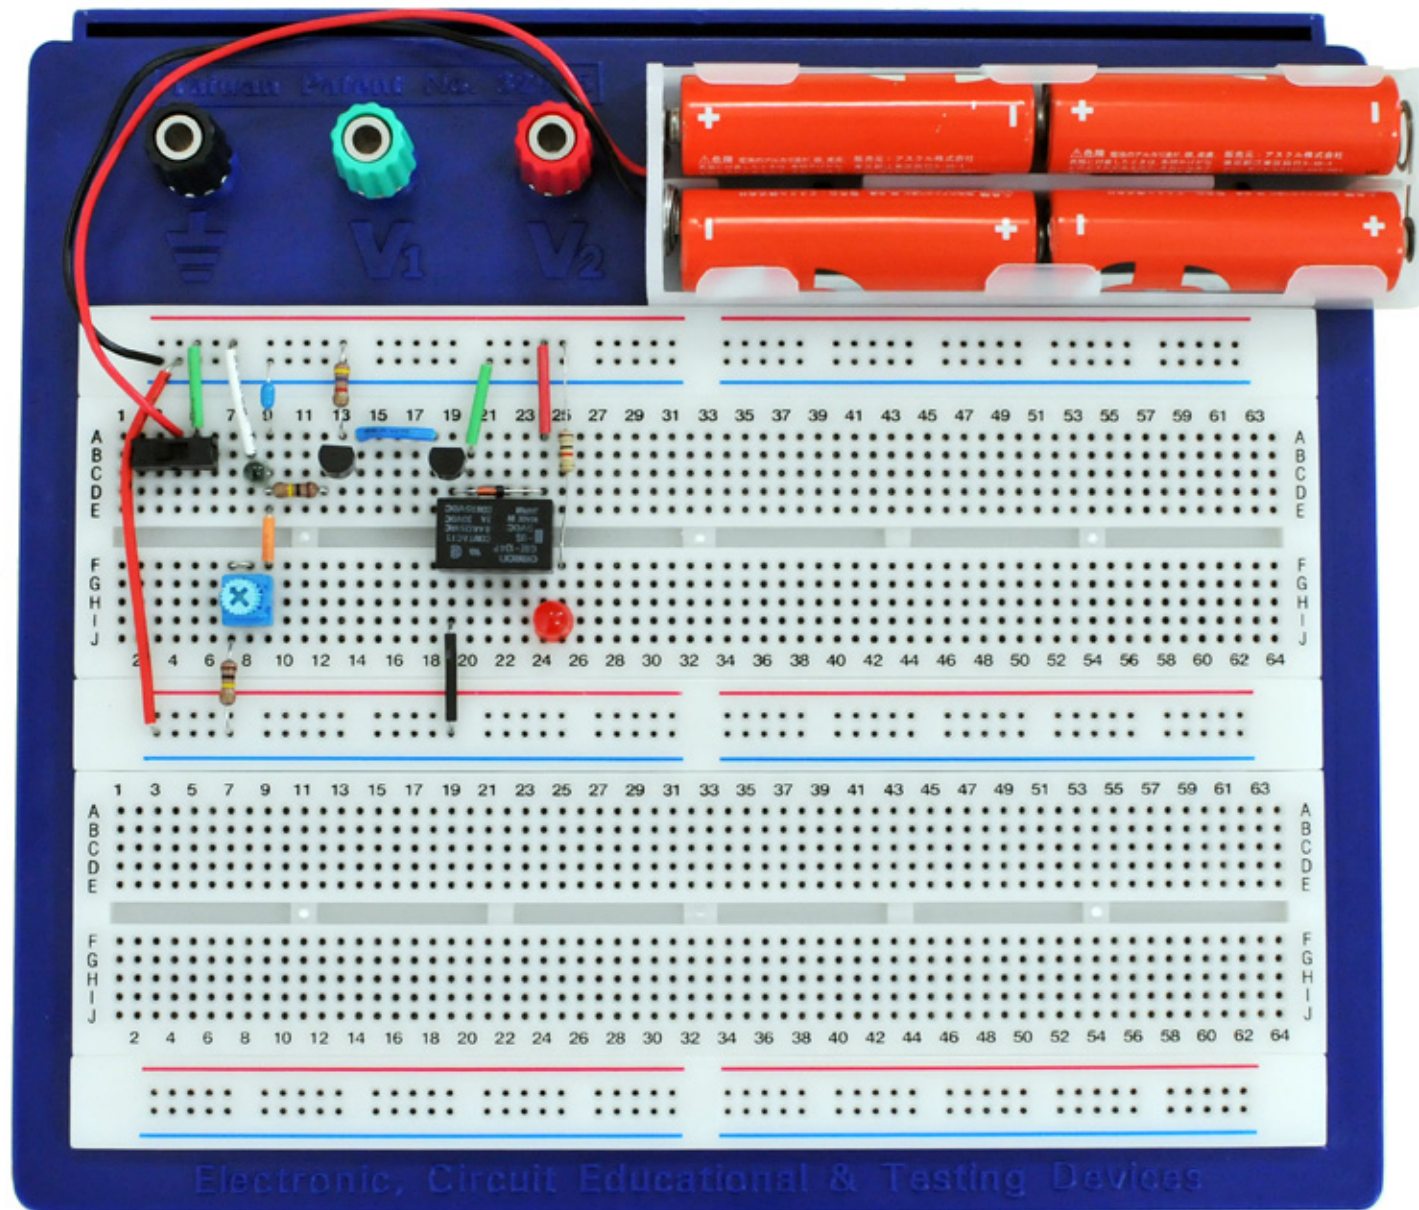

7

LED表示トランジスタ式導通センサ

8

トランジスタ式タイマ

9

LED交互点滅器

10 小鳥のさえずり声発生器

11 フォト・トランジスタを使用した光センサ

12 タイマーC「555」を使ったタッチ・センサ

13

CMOS・ICを使った警報音発生器

14

ICを使ったマイク・アンプ

15 アナ・デジ電圧レベル計

16

念力ゲーム器

17 早押しゲーム器

18

流れるLED表示器

19 電子ルーレット  
トシット

21

1ビット加算器

22

2進数3桁加算器

23 YES/NOの回答数がすぐに解る「電子アンケート集計器」