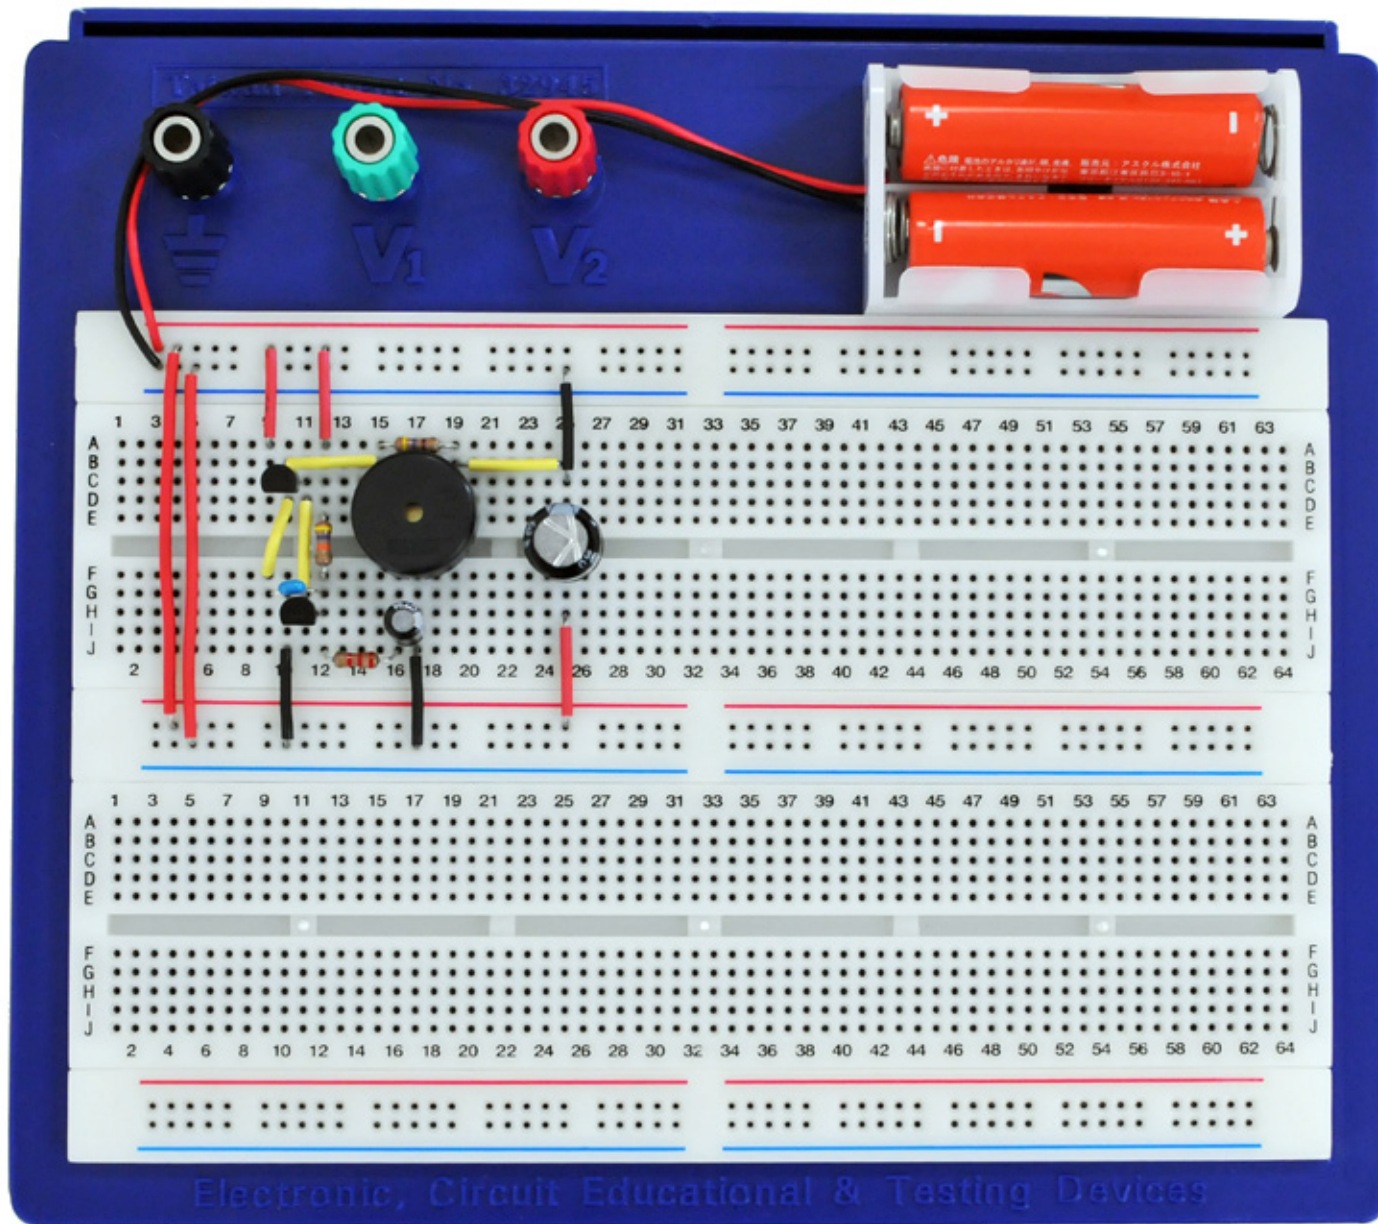

7

LED表示トランジスタ式導通センサ

8

トランジスタ式タイマ

9

LED交互点滅器

10 小鳥のさえずり声発生器

11 フォト・トランジスタを使用した光センサ

12 タイマーC「555」を使ったタッチ・センサ

13

CMOS・ICを使った警報音発生器

14

ICを使ったマイク・アンプ

15 アナ・デジ電圧レベル計

16

念力ゲーム器

17 早押しゲーム器

18

流れるLED表示器

19 電子ルーレット  
トシット

21

1ビット加算器

22

2進数3桁加算器

23 YES/NOの回答数がすぐに解る「電子アンケート集計器」