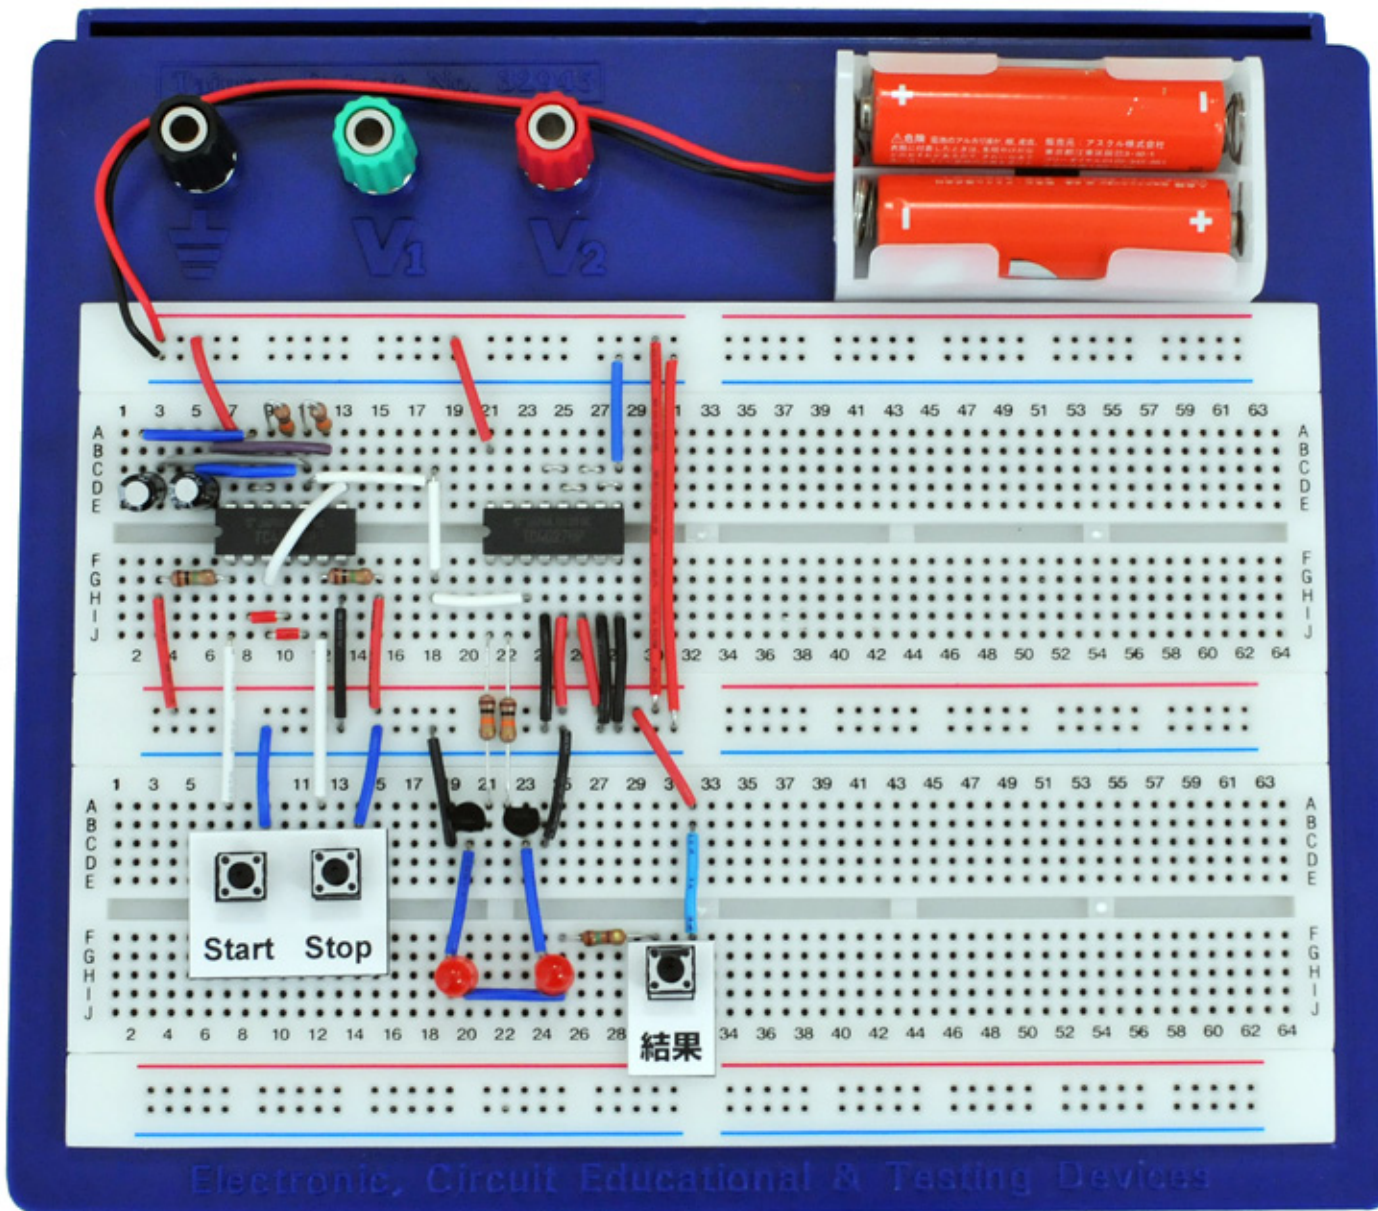

7

LED表示トランジスタ式導通センサ

8

トランジスタ式タイマ

9

LED交互点滅器

10 小鳥のさえずり声発生器

11 フォト・トランジスタを使用した光センサ

12 タイマーC「555」を使ったタッチ・センサ

13

CMOS・ICを使った警報音発生器

14

ICを使ったマイク・アンプ

15 アナ・デジ電圧レベル計

16

念力ゲーム器

17 早押しゲーム器

18

流れるLED表示器

19 電子ルーレット  
トシット

21

1ビット加算器

22

2進数3桁加算器