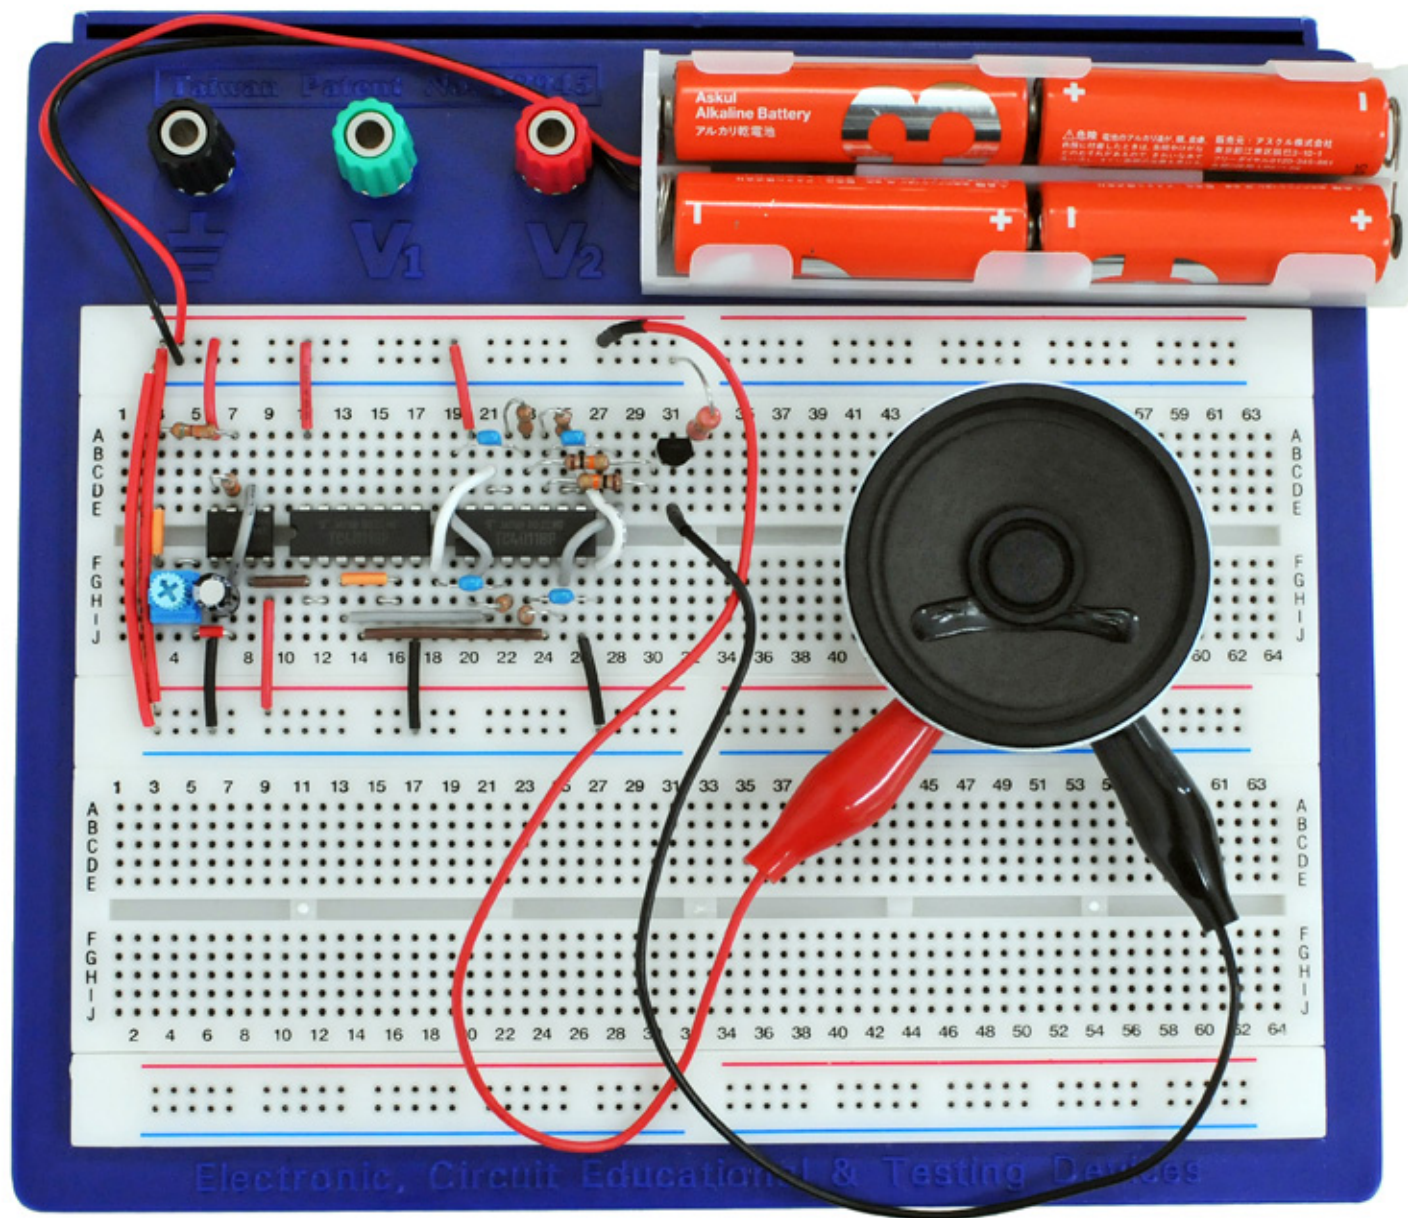

7

LED表示トランジスタ式導通センサ

8

トランジスタ式タイマ

9

LED交互点滅器

10 小鳥のさえずり声発生器

11 フォト・トランジスタを使用した光センサ

12 タイマーC「555」を使ったタッチ・センサ

13

CMOS・ICを使った警報音発生器

14

ICを使ったマイク・アンプ

15 アナ・デジ電圧レベル計

16

念力ゲーム器

17 早押しゲーム器

18

流れるLED表示器

19 電子ルーレット  
トシット

21

1ビット加算器

22

2進数3桁加算器

23 YES/NOの回答数がすぐに解る「電子アンケート集計器」