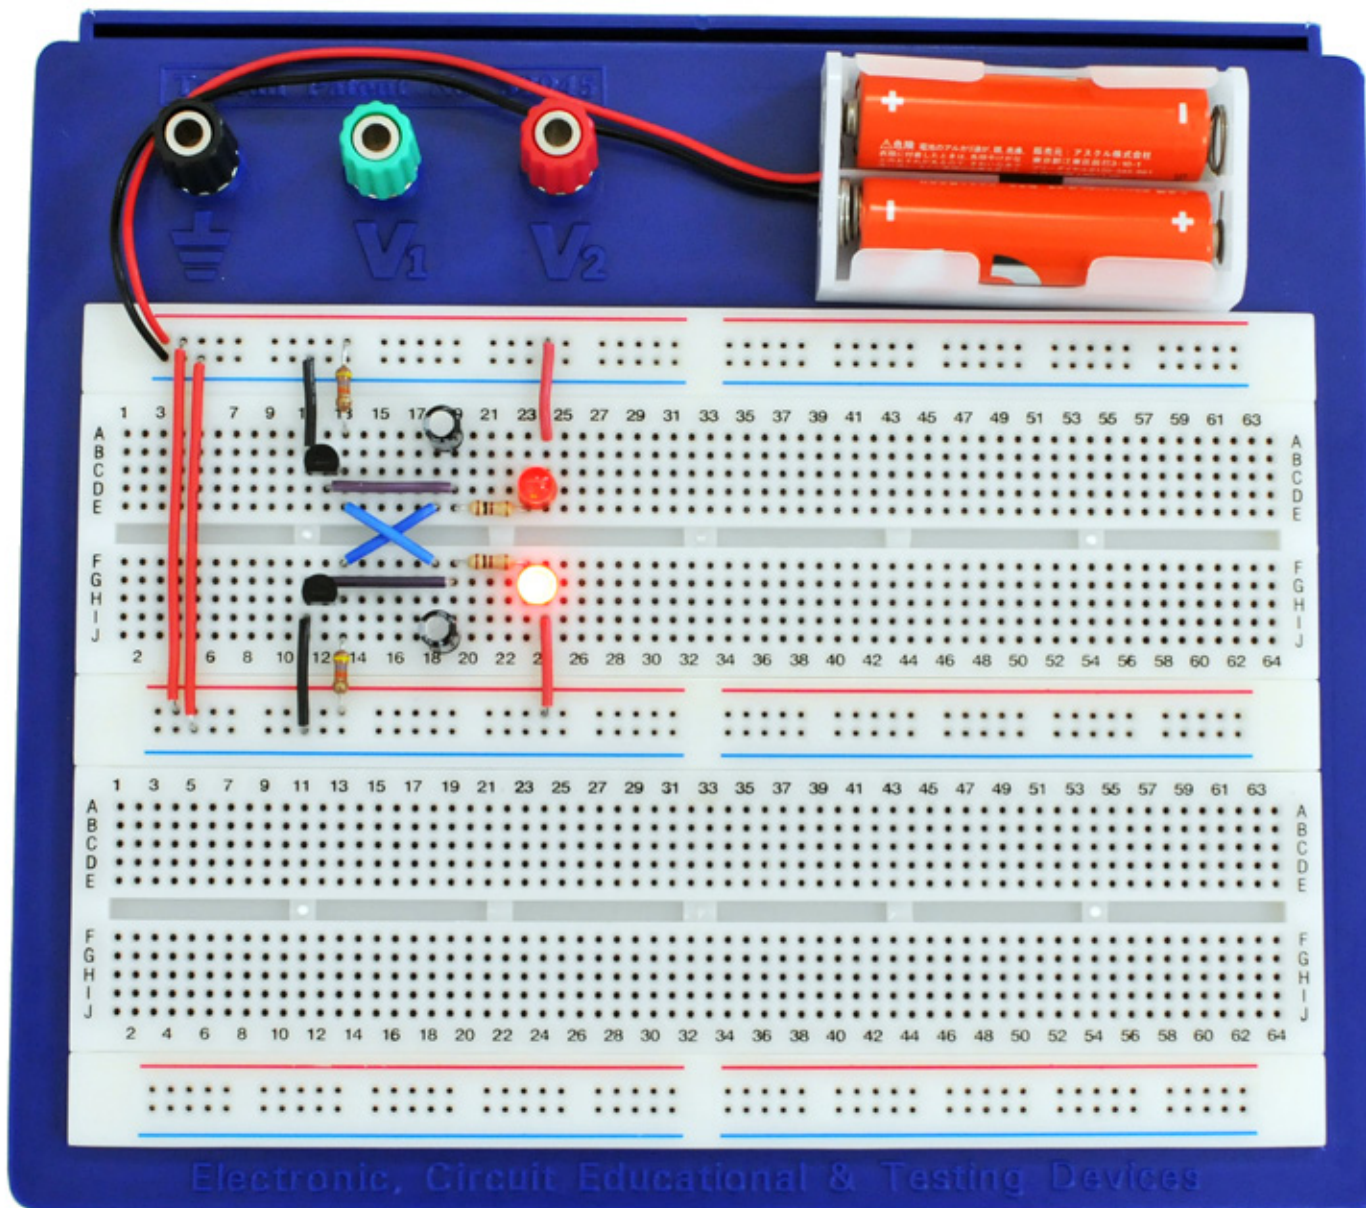

7

LED表示トランジスタ式導通センサ

8

トランジスタ式タイマ

9

LED交互点滅器

10 小鳥のさえずり声発生器

11 フォト・トランジスタを使用した光センサ

12 タイマーC「555」を使ったタッチ・センサ

13

CMOS・ICを使った警報音発生器

14

ICを使ったマイク・アンプ

15 アナ・デジ電圧レベル計

16

念力ゲーム器

17 早押しゲーム器

18

流れるLED表示器

19 電子ルーレット  
トシット

21

1ビット加算器

22

2進数3桁加算器

23 YES/NOの回答数がすぐに解る「電子アンケート集計器」