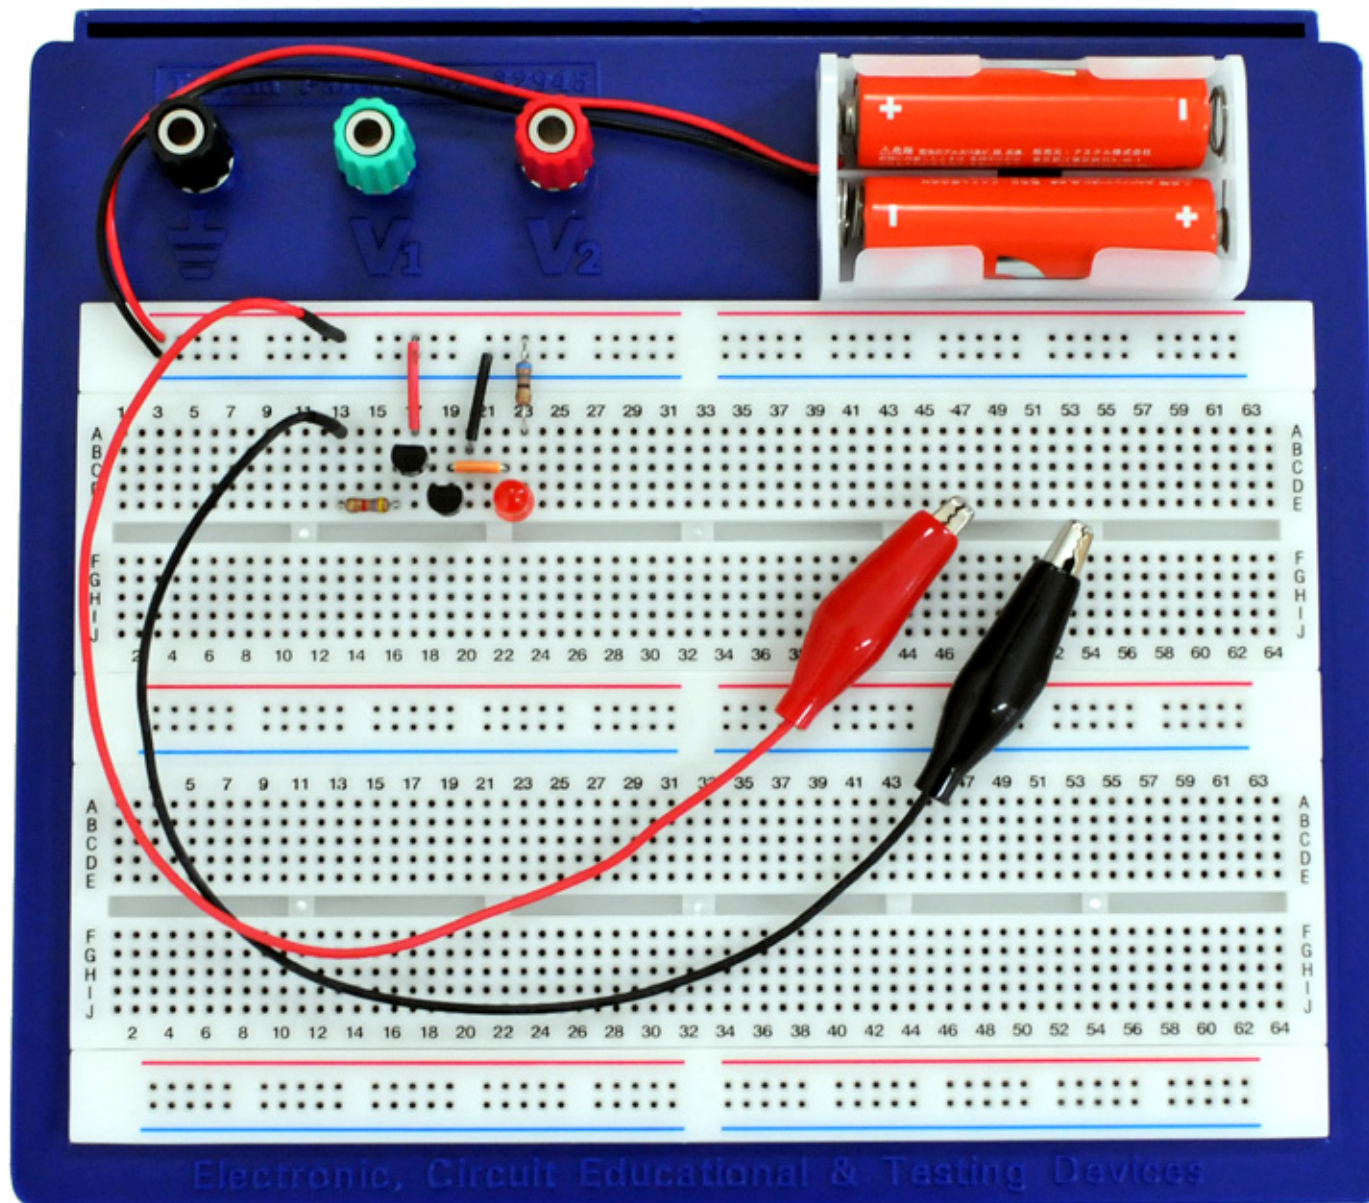

7

LED表示トランジスタ式導通センサ

8

トランジスタ式タイマ

9

LED交互点滅器

10 小鳥のさえずり声発生器

11 フォト・トランジスタを使用した光センサ

12 タイマーC「555」を使ったタッチ・センサ

13

CMOS・ICを使った警報音発生器

14

ICを使ったマイク・アンプ

15 アナ・デジ電圧レベル計

16

念力ゲーム器

17 早押しゲーム器

18

流れるLED表示器

19 電子ルーレット  
トシット

21

1ビット加算器

22

2進数3桁加算器

23 YES/NOの回答数がすぐに解る「電子アンケート集計器」