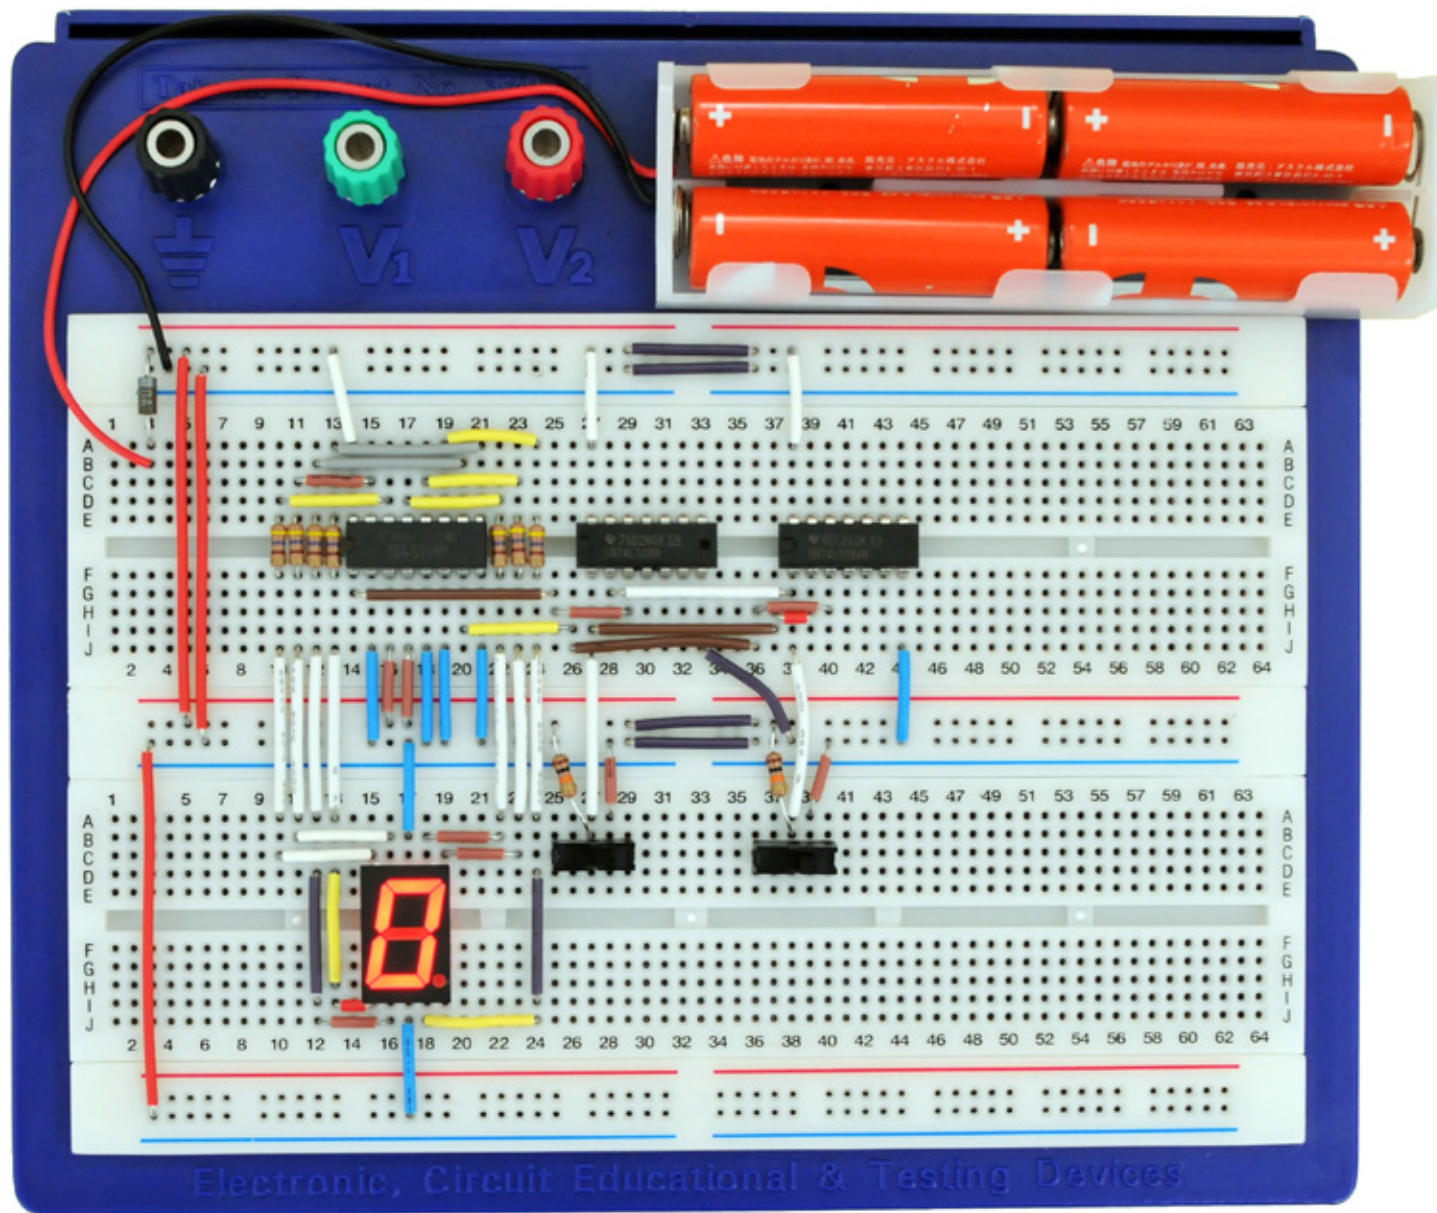

7

LED表示トランジスタ式導通センサ

8

トランジスタ式タイマ

9

LED交互点滅器

10 小鳥のさえずり声発生器

11 フォト・トランジスタを使用した光センサ

12 タイマーC「555」を使ったタッチ・センサ

13

CMOS・ICを使った警報音発生器

14

ICを使ったマイク・アンプ

15 アナ・デジ電圧レベル計

16

念力ゲーム器

17 早押しゲーム器

18

流れるLED表示器

19 電子ルーレット  
トシット

21

1ビット加算器

22

2進数3桁加算器