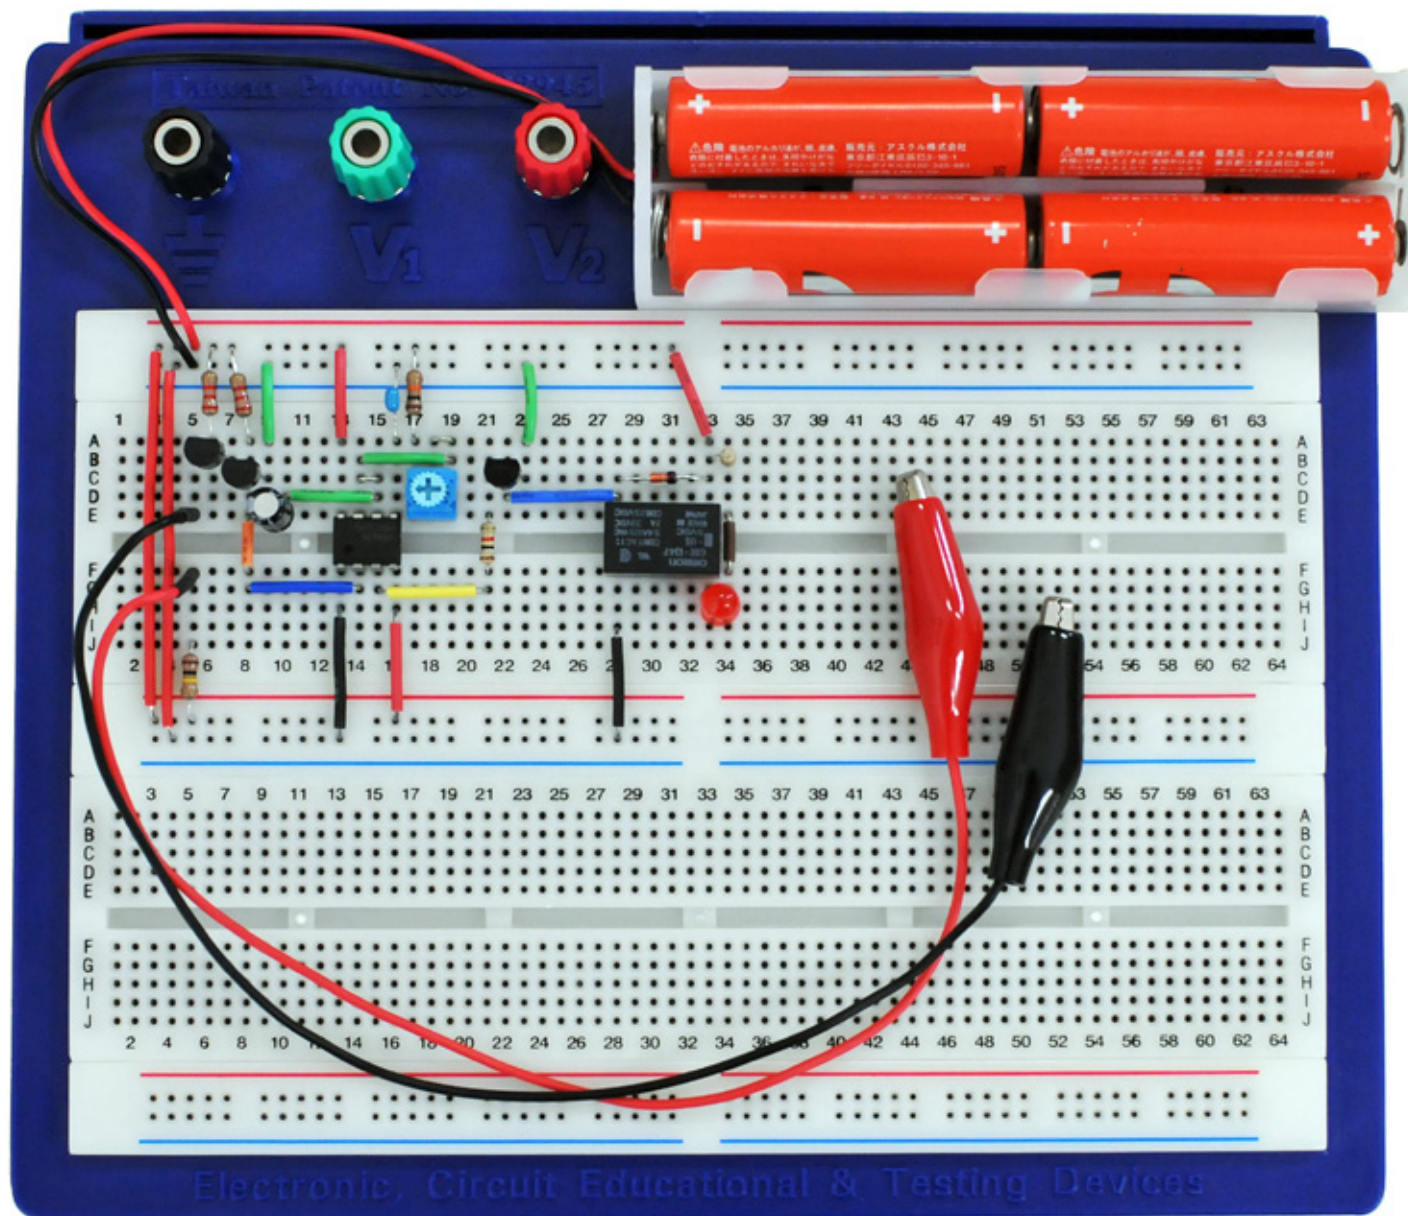

7

LED表示トランジスタ式導通センサ

8

トランジスタ式タイマ

9

LED交互点滅器

10 小鳥のさえずり声発生器

11 フォト・トランジスタを使用した光センサ

12 タイマーC「555」を使ったタッチ・センサ

13

CMOS・ICを使った警報音発生器

14

ICを使ったマイク・アンプ

15 アナ・デジ電圧レベル計

16

念力ゲーム器

17 早押しゲーム器

18

流れるLED表示器

19 電子ルーレット  
トシット

21

1ビット加算器

22

2進数3桁加算器

23 YES/NOの回答数がすぐに解る「電子アンケート集計器」