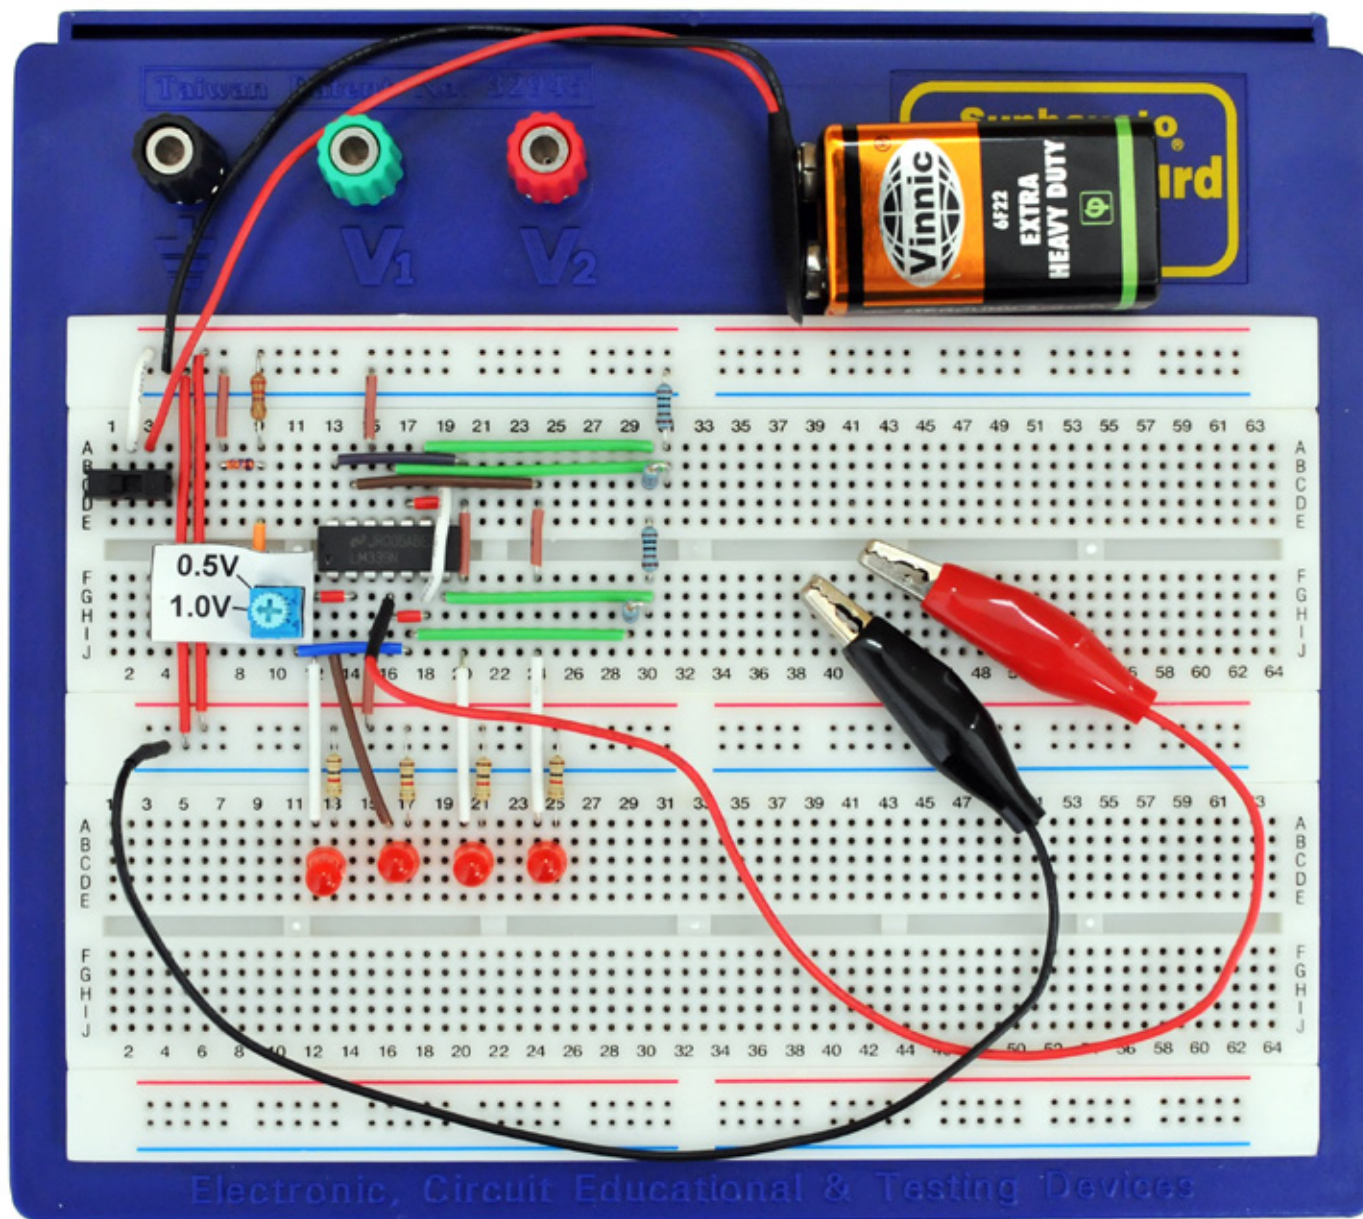

7

LED表示トランジスタ式導通センサ

8

トランジスタ式タイマ

9

LED交互点滅器

10 小鳥のさえずり声発生器

11 フォト・トランジスタを使用した光センサ

12 タイマーC「555」を使ったタッチ・センサ

13

CMOS・ICを使った警報音発生器

14

ICを使ったマイク・アンプ

15 アナ・デジ電圧レベル計

16

念力ゲーム器

17 早押しゲーム器

18

流れるLED表示器

19 電子ルーレット  
トシット

21

1ビット加算器

22

2進数3桁加算器