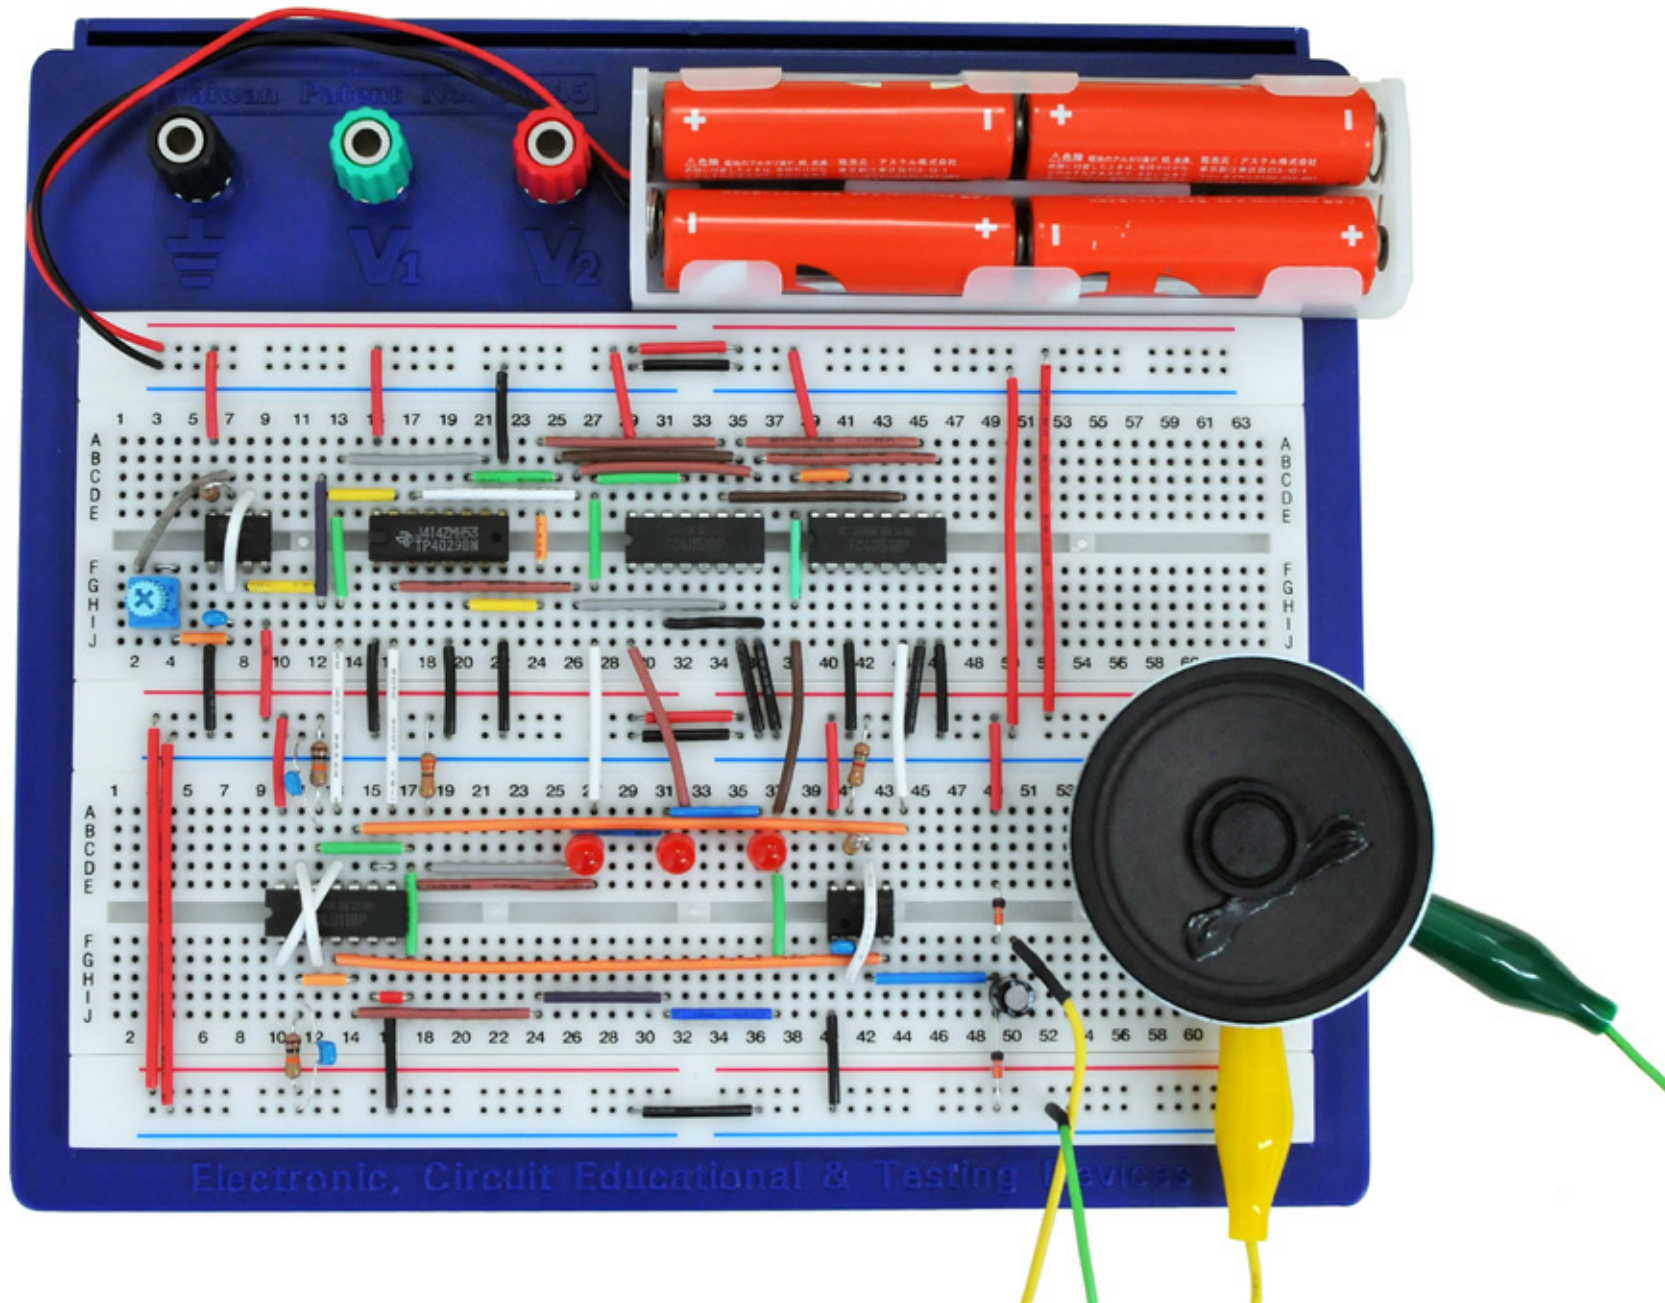

7

LED表示トランジスタ式導通センサ

8

トランジスタ式タイマ

9

LED交互点滅器

10 小鳥のさえずり声発生器

11 フォト・トランジスタを使用した光センサ

12 タイマーC「555」を使ったタッチ・センサ

13

CMOS・ICを使った警報音発生器

14

ICを使ったマイク・アンプ

15 アナ・デジ電圧レベル計

16

念力ゲーム器

17 早押しゲーム器

18

流れるLED表示器

19 電子ルーレット  
トシット

21

1ビット加算器

22

2進数3桁加算器