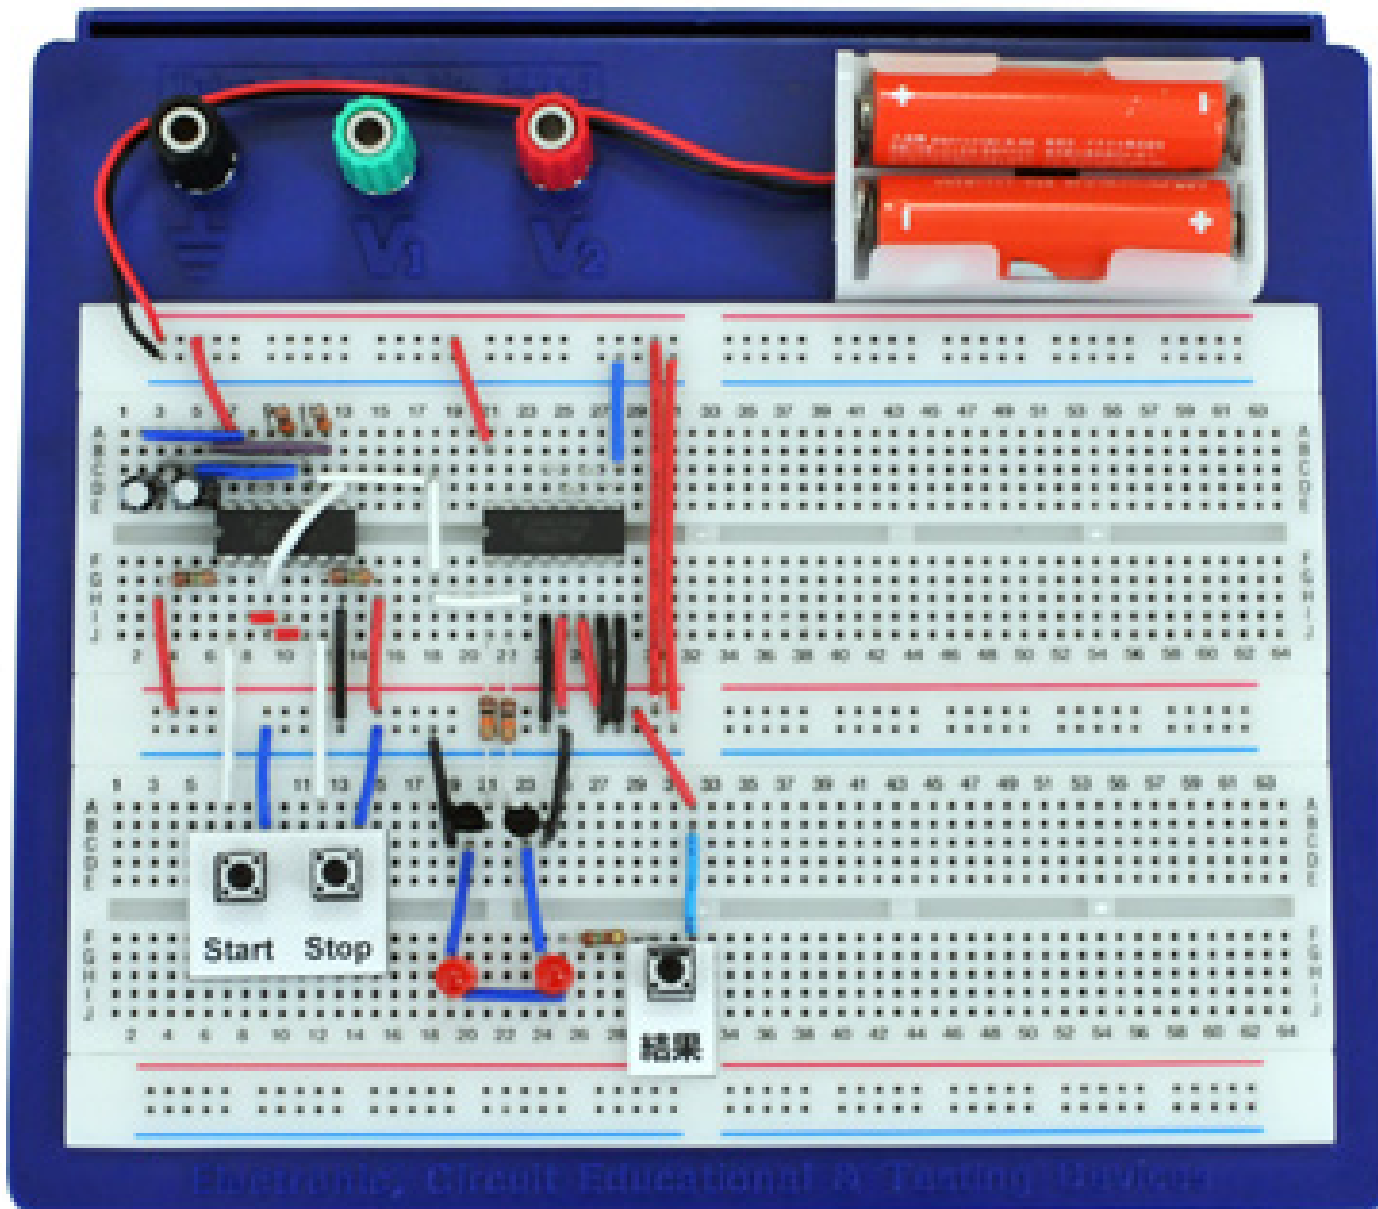

7

LED表示トランジスタ式導通センサ

8

トランジスタ式タイマ

9

LED交互点滅器

10 小鳥のさえずり声発生器

11

フォト・トランジスタを使用した光センサ

⑫ タイマーIC「555」を使ったタッチ・センサ

13

CMOS・ICを使った警報音発生器

14

ICを使ったマイク・アンプ

15 アナ・デジ電圧レベル計

16 念力ゲーム器

17 早押しゲーム器

18

流れるLED表示器

19 電子ルーレット

21 1ビット加算器

22

2進数3桁加算器

23 YES/NOの回答数がすぐに解る「電子アンケート集計器」