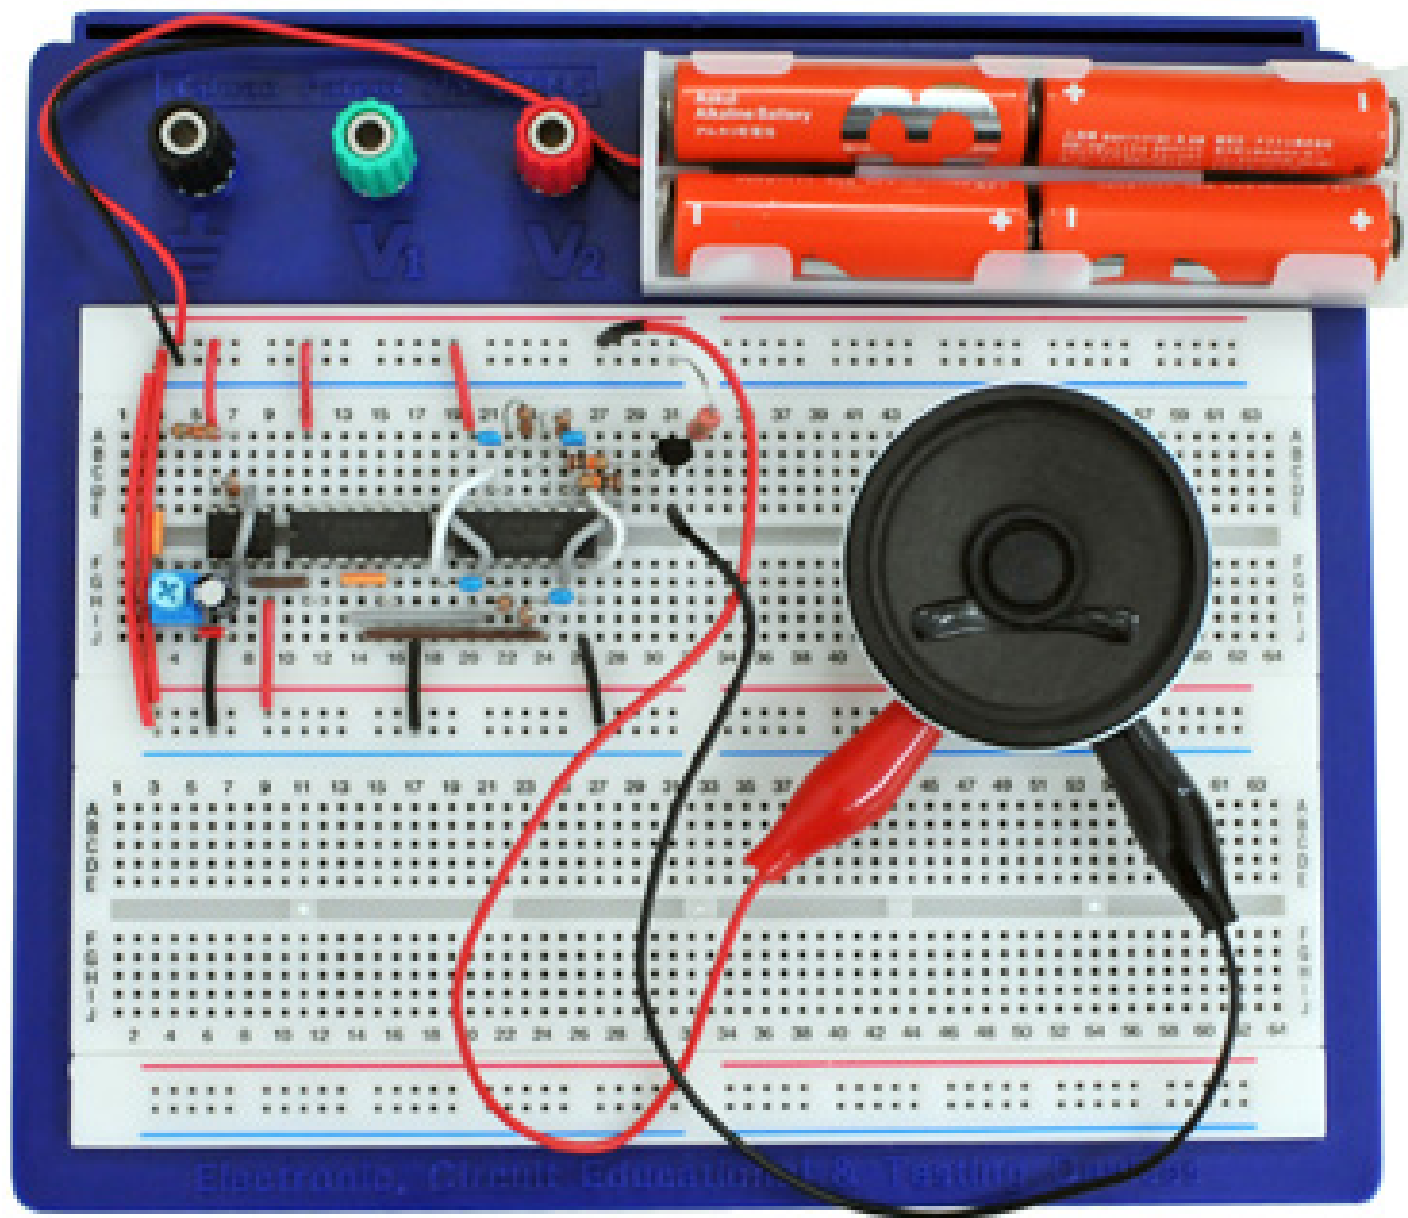

7

LED表示トランジスタ式導通センサ

8

トランジスタ式タイマ

9

LED交互点滅器

10 小鳥のさえずり声発生器

11

フォト・トランジスタを使用した光センサ

⑫ タイマーIC「555」を使ったタッチ・センサ

13

CMOS・ICを使った警報音発生器

14

ICを使ったマイク・アンプ

15 アナ・デジ電圧レベル計

16 念力ゲーム器

17 早押しゲーム器

18

流れるLED表示器

19 電子ルーレット

21 1ビット加算器

22

2進数3桁加算器

23 YES/NOの回答数がすぐに解る「電子アンケート集計器」