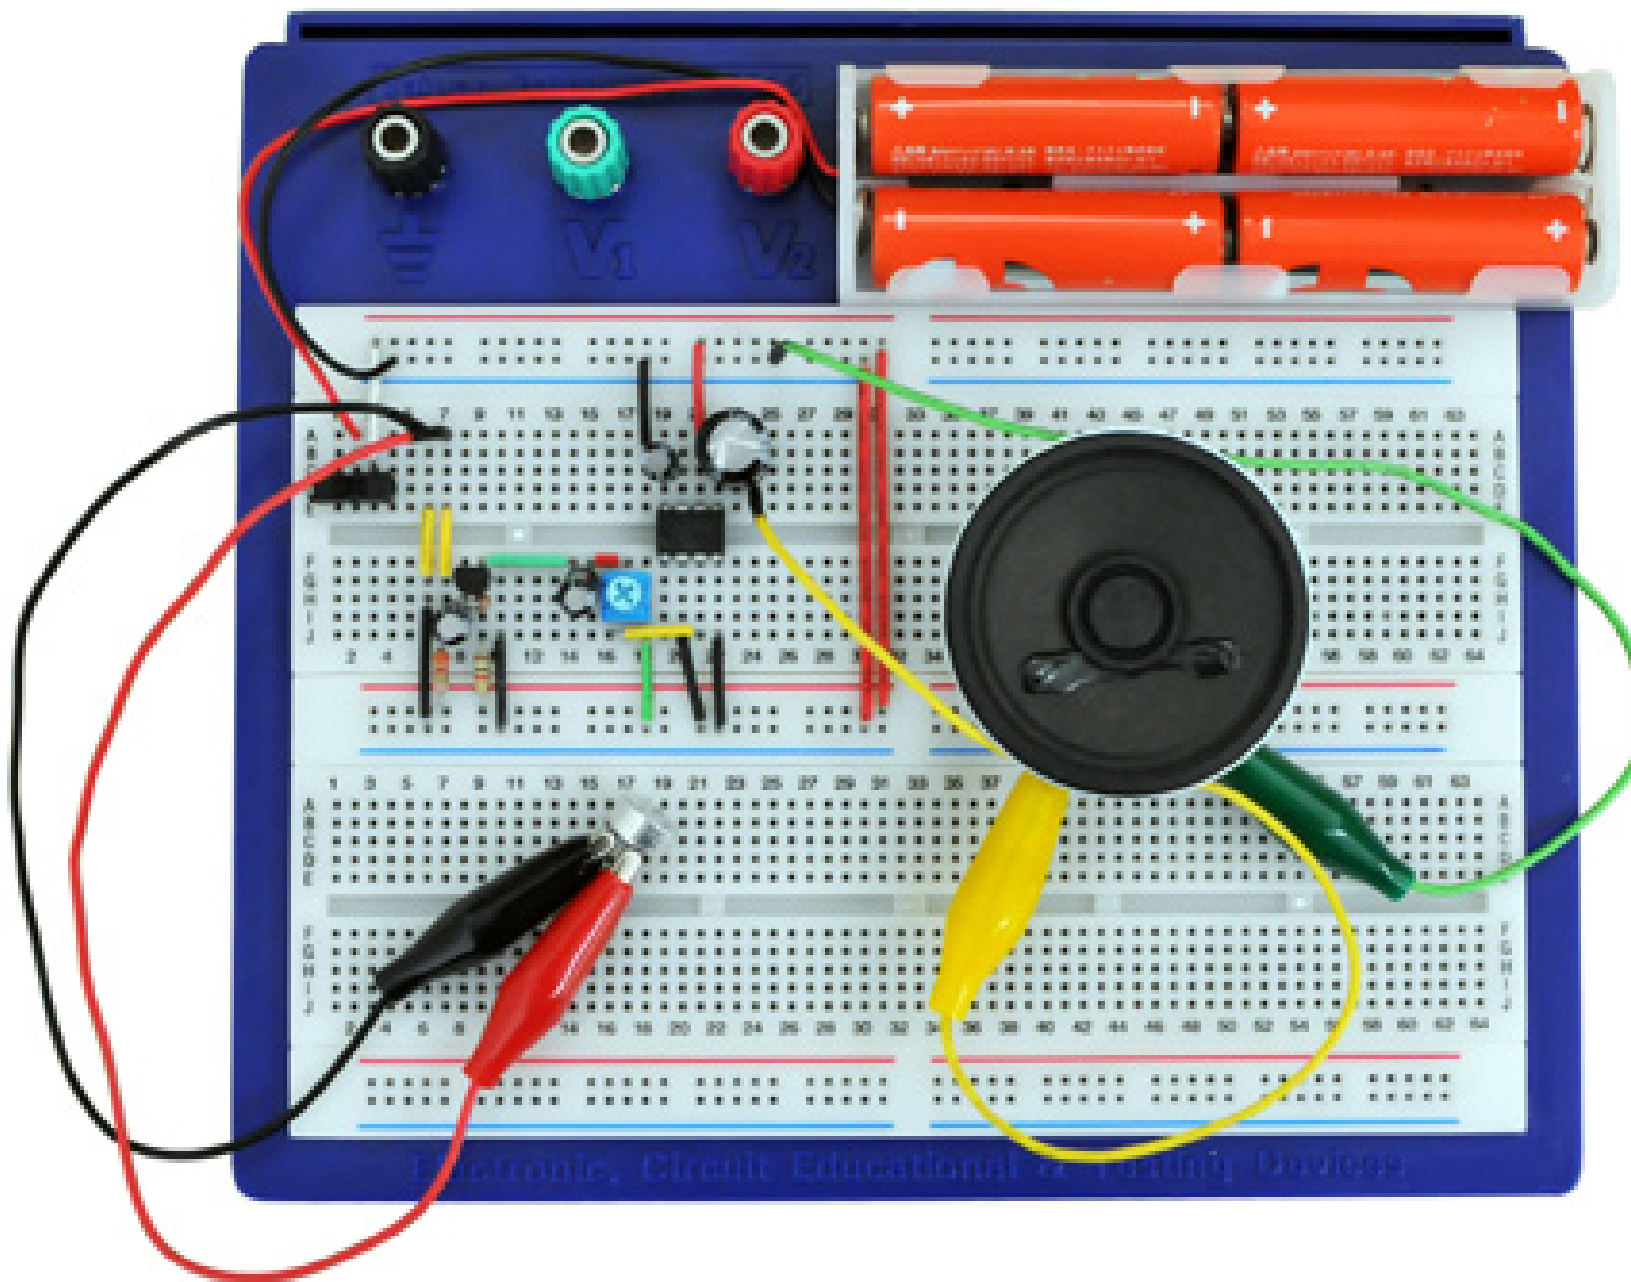

7

LED表示トランジスタ式導通センサ

8

トランジスタ式タイマ

9

LED交互点滅器

10 小鳥のさえずり声発生器

11

フォト・トランジスタを使用した光センサ

⑫ タイマーIC「555」を使ったタッチ・センサ

13

CMOS・ICを使った警報音発生器

14

ICを使ったマイク・アンプ

15 アナ・デジ電圧レベル計

16 念力ゲーム器

17 早押しゲーム器

18

流れるLED表示器

19 電子ルーレット

21 1ビット加算器

22

2進数3桁加算器

23 YES/NOの回答数がすぐに解る「電子アンケート集計器」