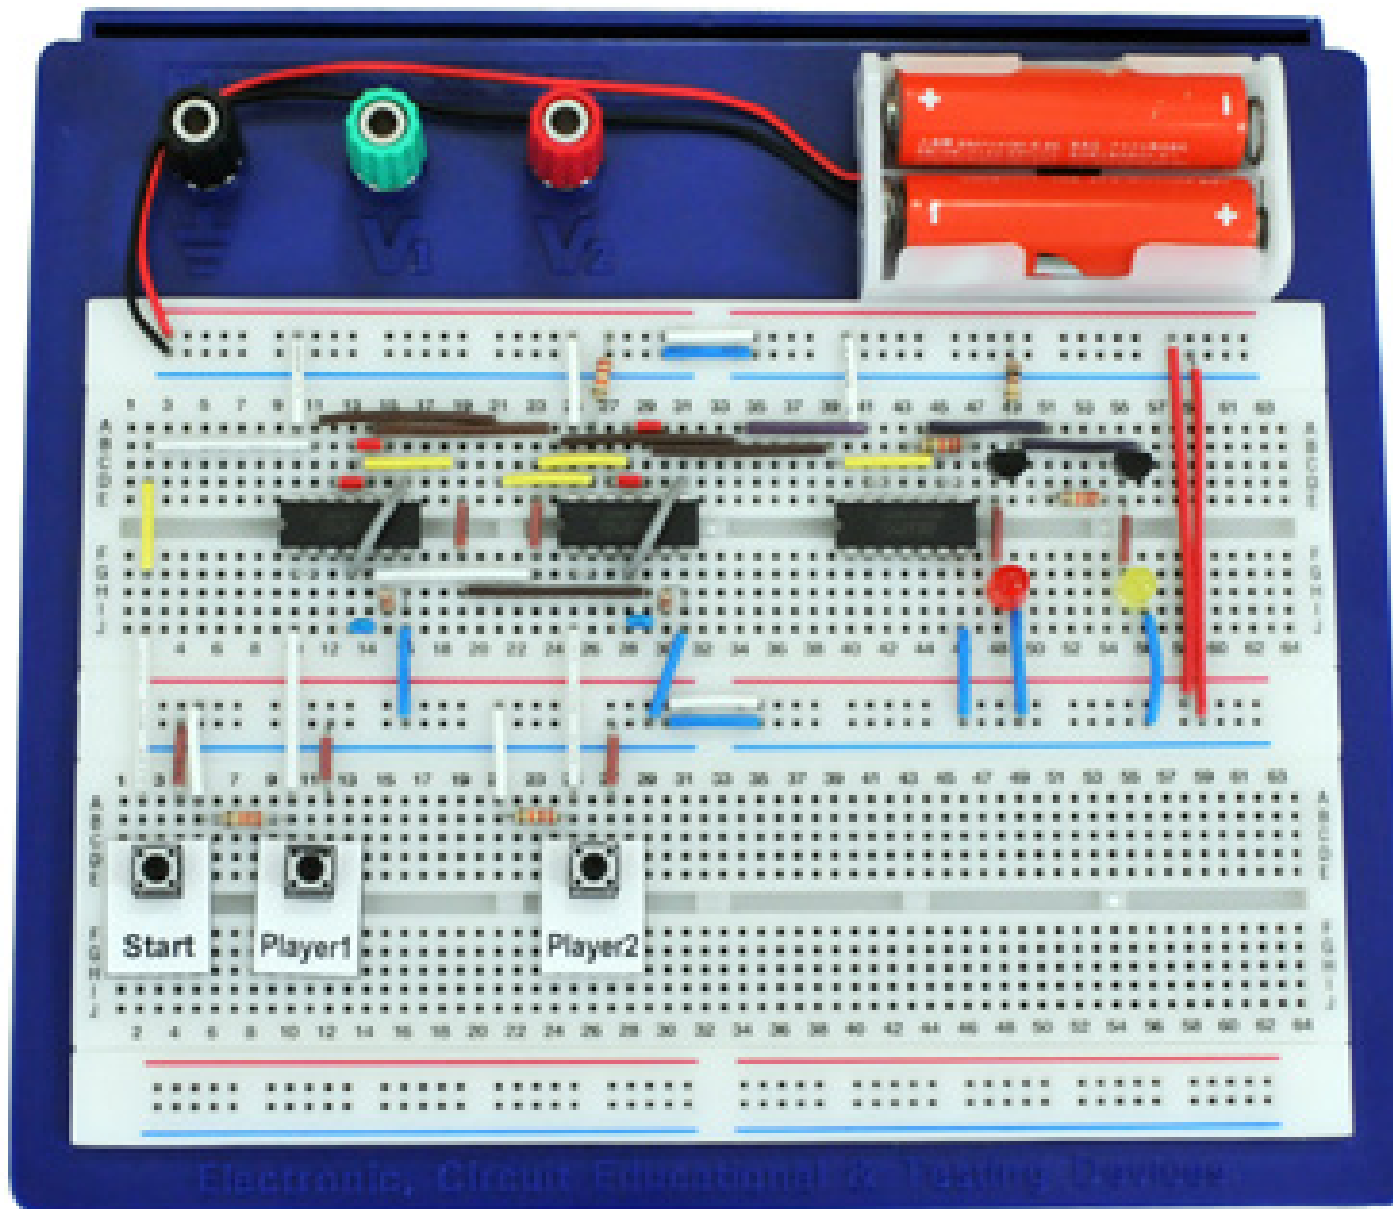

7

LED表示トランジスタ式導通センサ

8

トランジスタ式タイマ

9

LED交互点滅器

10 小鳥のさえずり声発生器

11

フォト・トランジスタを使用した光センサ

⑫ タイマーIC「555」を使ったタッチ・センサ

13

CMOS・ICを使った警報音発生器

14

ICを使ったマイク・アンプ

15 アナ・デジ電圧レベル計

16 念力ゲーム器

17 早押しゲーム器

18

流れるLED表示器

19 電子ルーレット

21 1ビット加算器

22

2進数3桁加算器

23 YES/NOの回答数がすぐに解る「電子アンケート集計器」