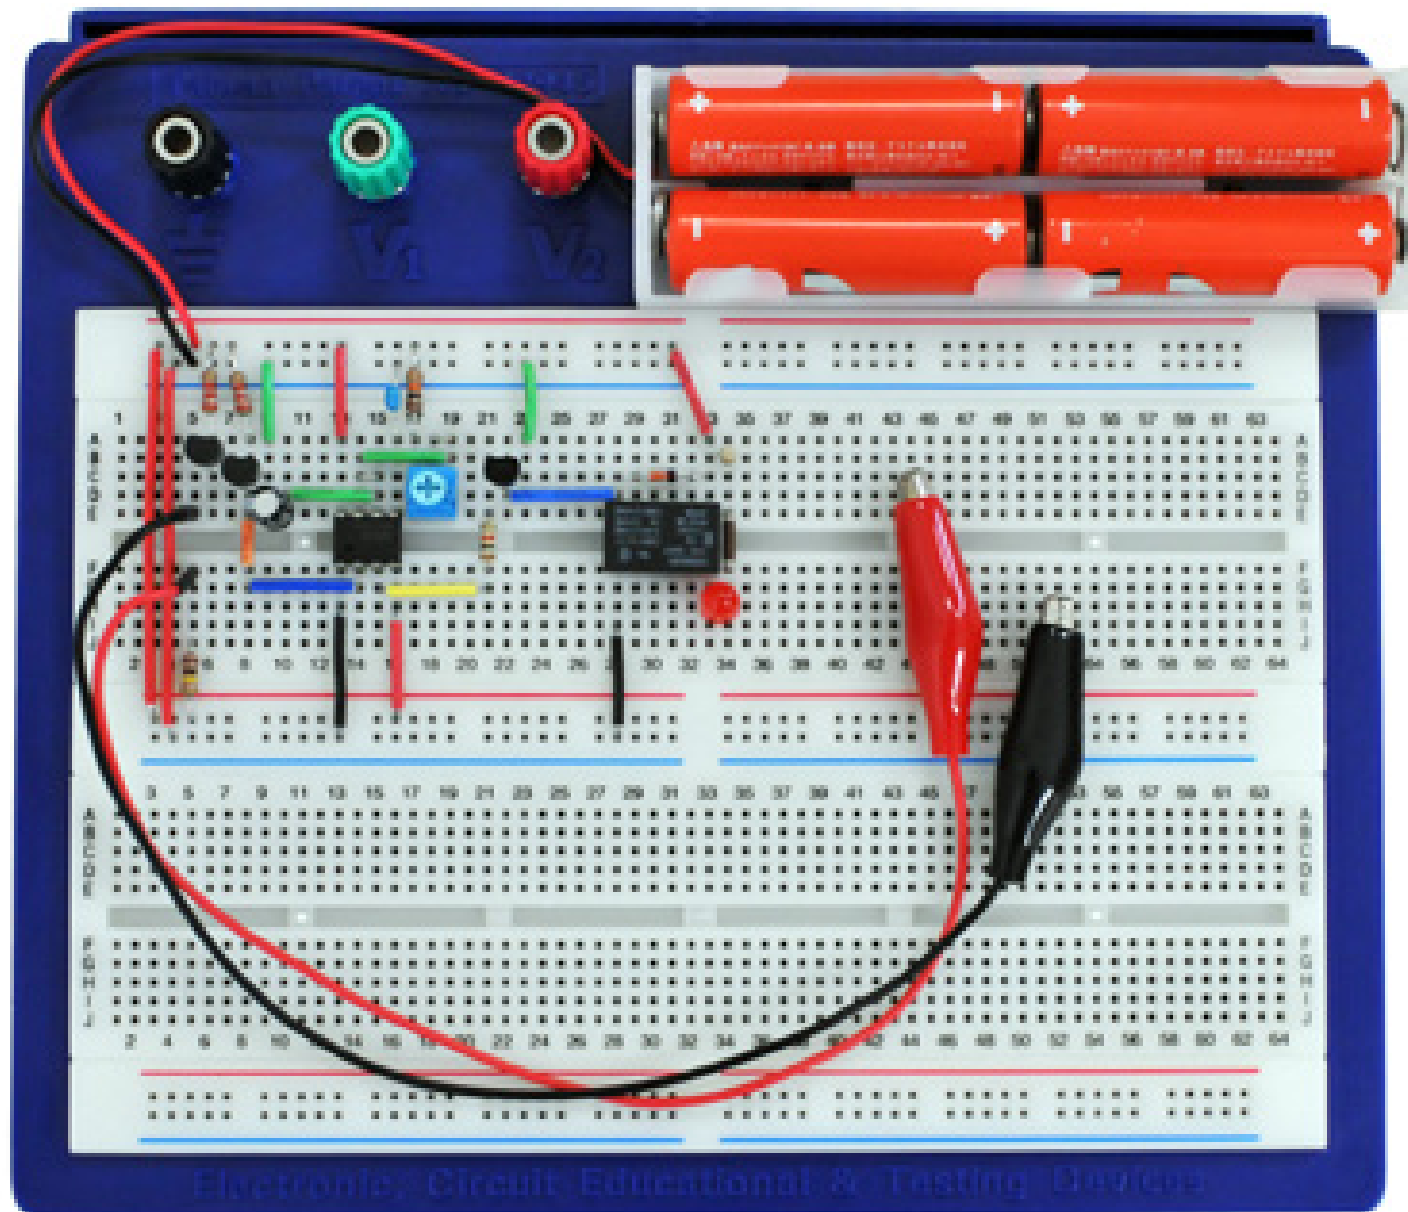

7

LED表示トランジスタ式導通センサ

8

トランジスタ式タイマ

9

LED交互点滅器

10 小鳥のさえずり声発生器

11

フォト・トランジスタを使用した光センサ

⑫ タイマーIC「555」を使ったタッチ・センサ

13

CMOS・ICを使った警報音発生器

14

ICを使ったマイク・アンプ

15 アナ・デジ電圧レベル計

16 念力ゲーム器

17 早押しゲーム器

18

流れるLED表示器

19 電子ルーレット

21 1ビット加算器

22

2進数3桁加算器

23 YES/NOの回答数がすぐに解る「電子アンケート集計器」