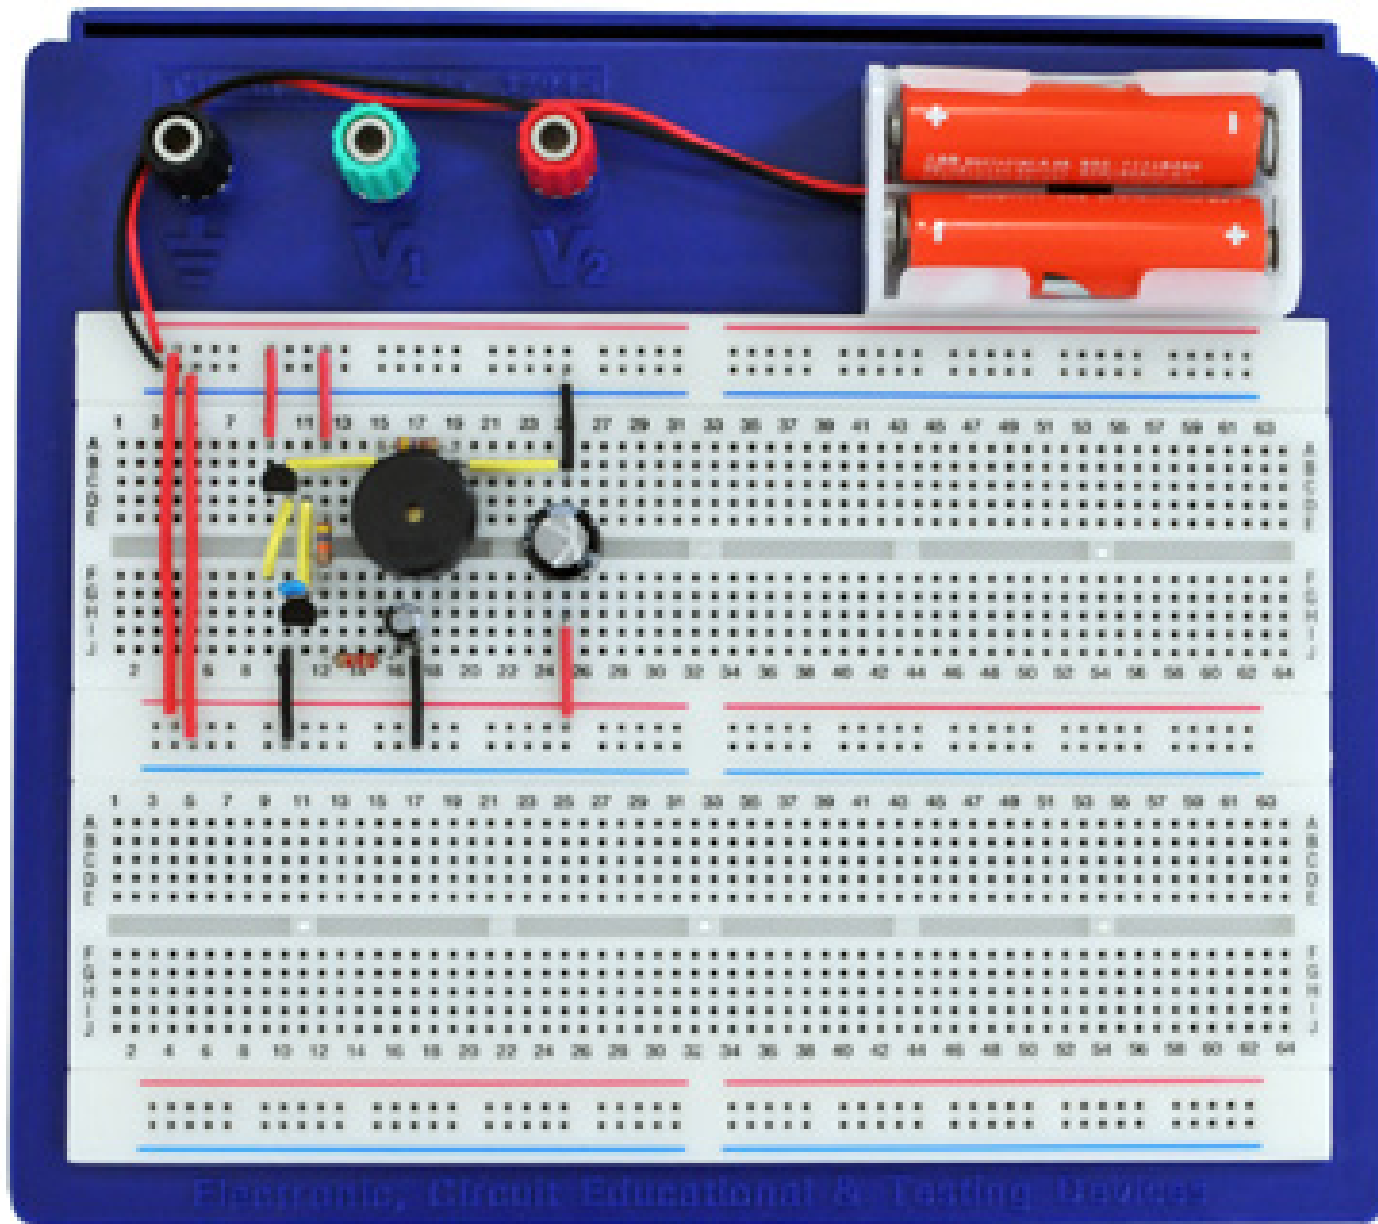

7

LED表示トランジスタ式導通センサ

8

トランジスタ式タイマ

9

LED交互点滅器

10 小鳥のさえずり声発生器

11

フォト・トランジスタを使用した光センサ

⑫ タイマーIC「555」を使ったタッチ・センサ

13

CMOS・ICを使った警報音発生器

14

ICを使ったマイク・アンプ

15 アナ・デジ電圧レベル計

16 念力ゲーム器

17 早押しゲーム器

18

流れるLED表示器

19 電子ルーレット

21 1ビット加算器

22

2進数3桁加算器

23 YES/NOの回答数がすぐに解る「電子アンケート集計器」