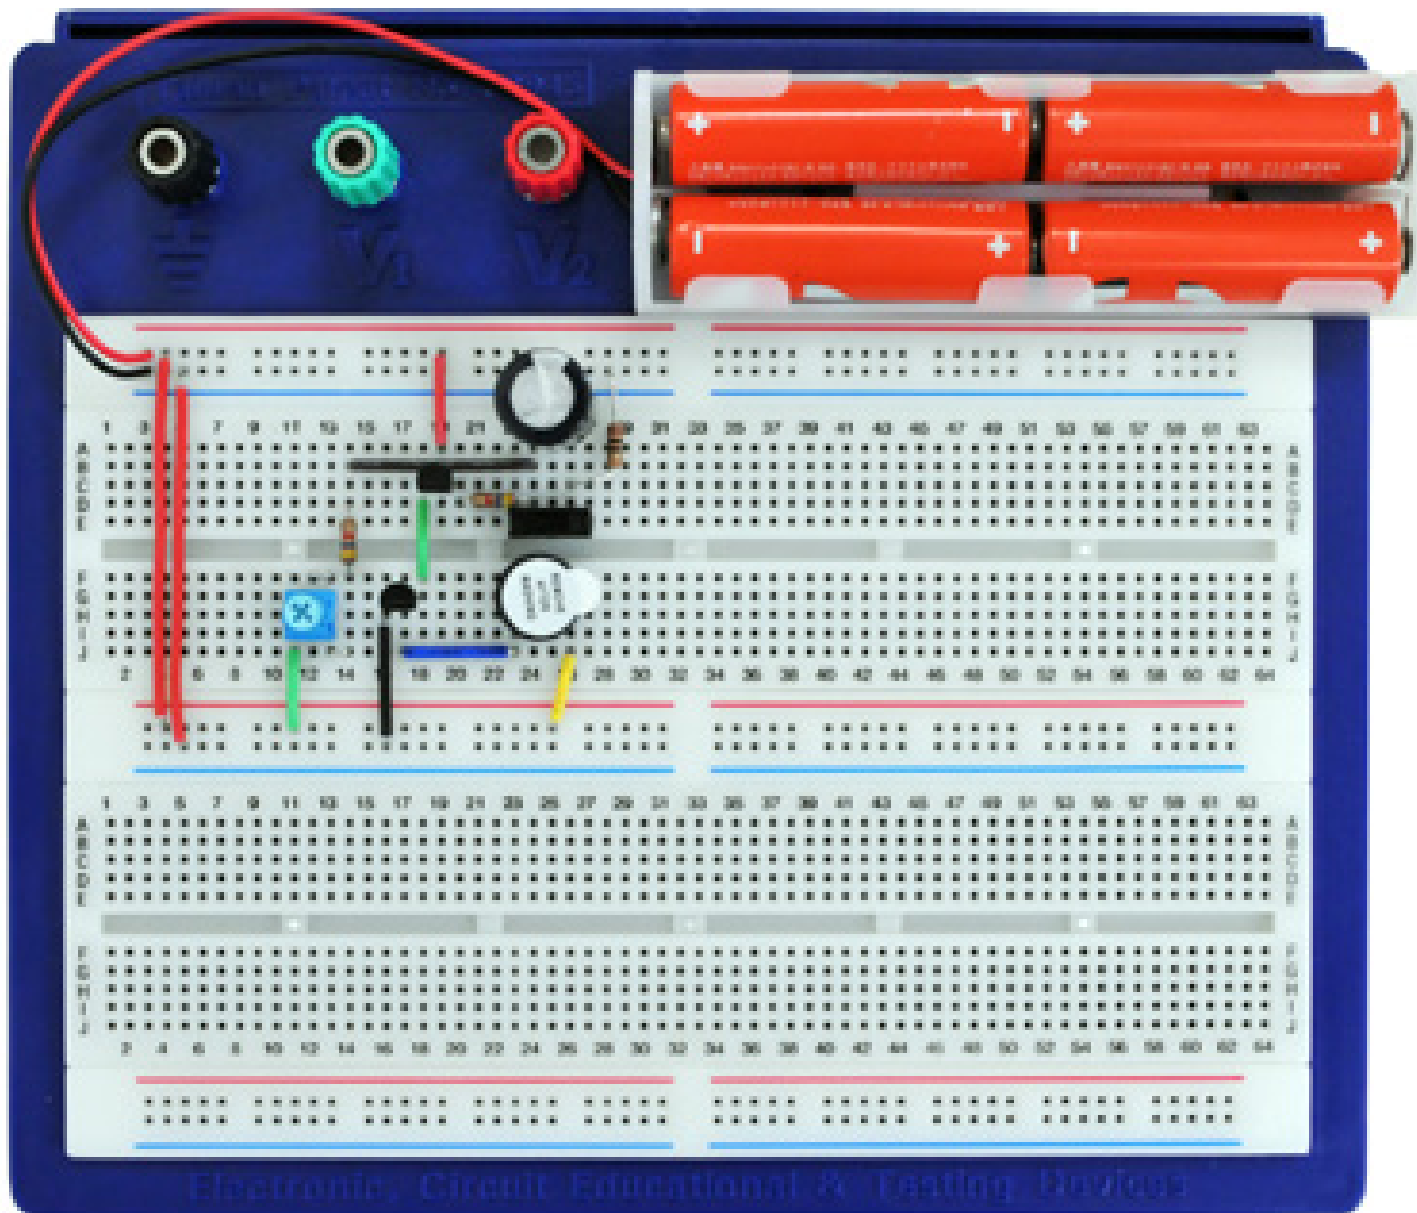

7

LED表示トランジスタ式導通センサ

8

トランジスタ式タイマ

9

LED交互点滅器

10 小鳥のさえずり声発生器

11

フォト・トランジスタを使用した光センサ

⑫ タイマーIC「555」を使ったタッチ・センサ

13

CMOS・ICを使った警報音発生器

14

ICを使ったマイク・アンプ

15 アナ・デジ電圧レベル計

16 念力ゲーム器

17 早押しゲーム器

18

流れるLED表示器

19 電子ルーレット

21 1ビット加算器

22

2進数3桁加算器

23 YES/NOの回答数がすぐに解る「電子アンケート集計器」