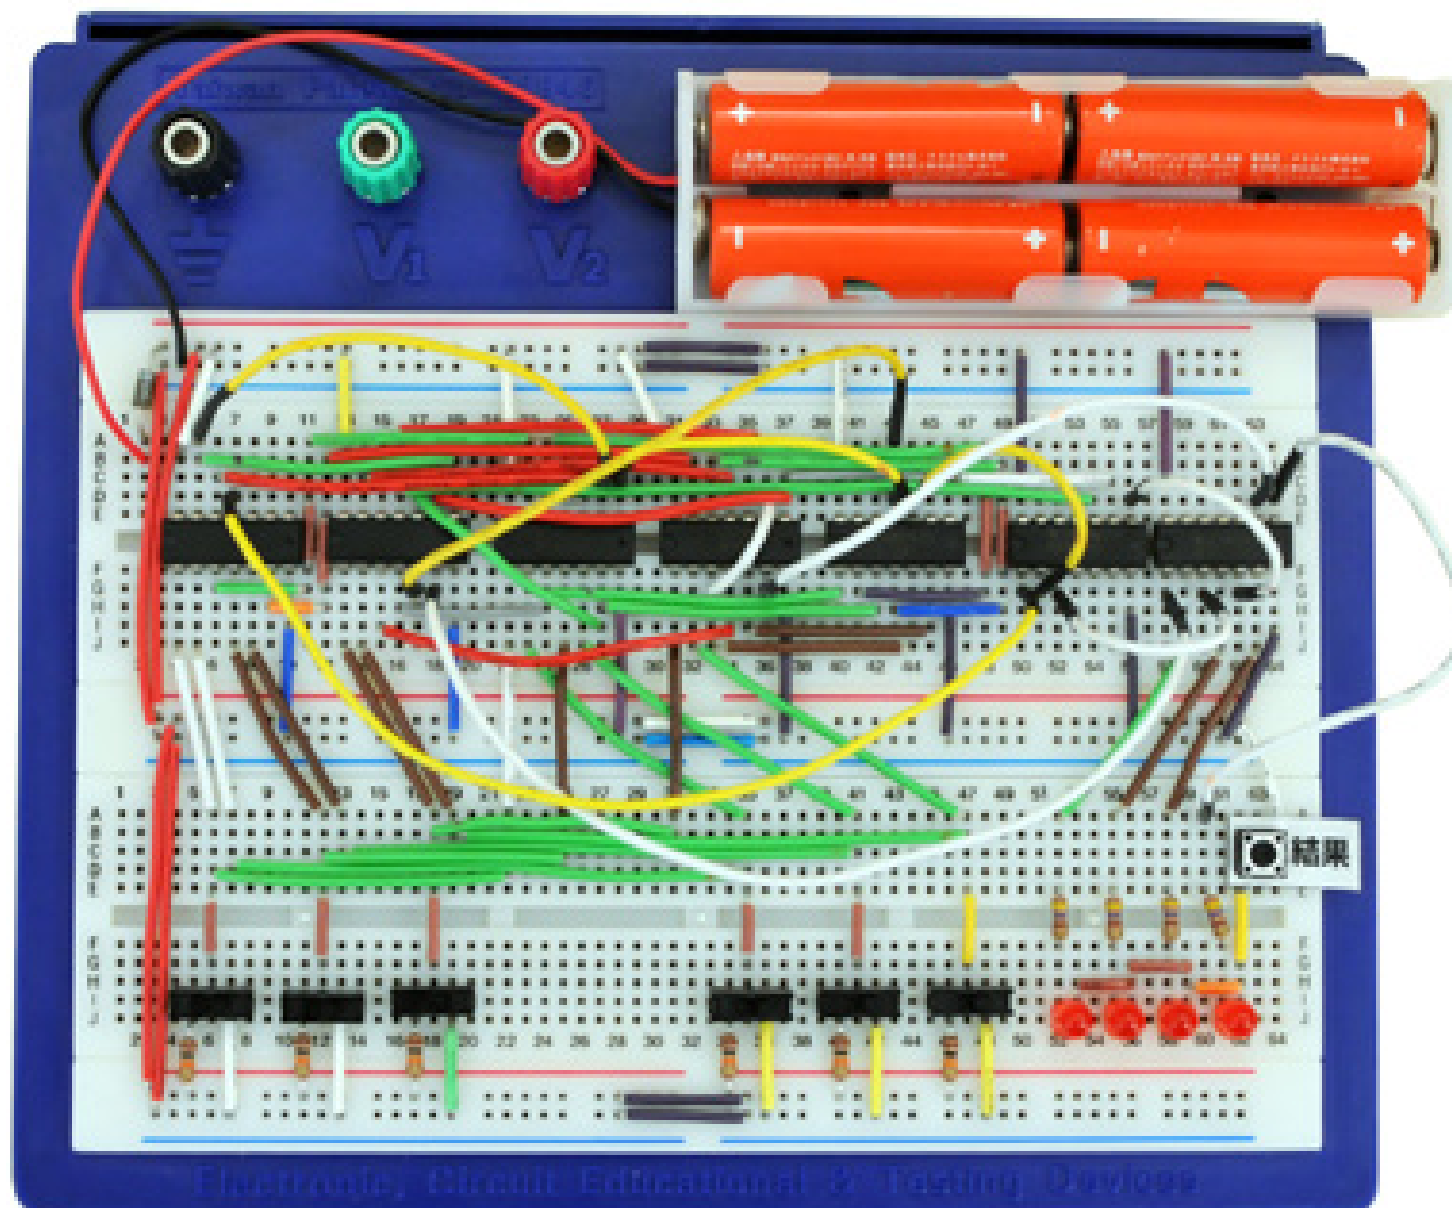

7

LED表示トランジスタ式導通センサ

8

トランジスタ式タイマ

9

LED交互点滅器

10 小鳥のさえずり声発生器

11

17 早押しゲーム器

18

流れるLED表示器

19 電子ルーレット

21 1ビット加算器

22

2進数3桁加算器

23 YES/NOの回答数がすぐに解る「電子アンケート集計器」