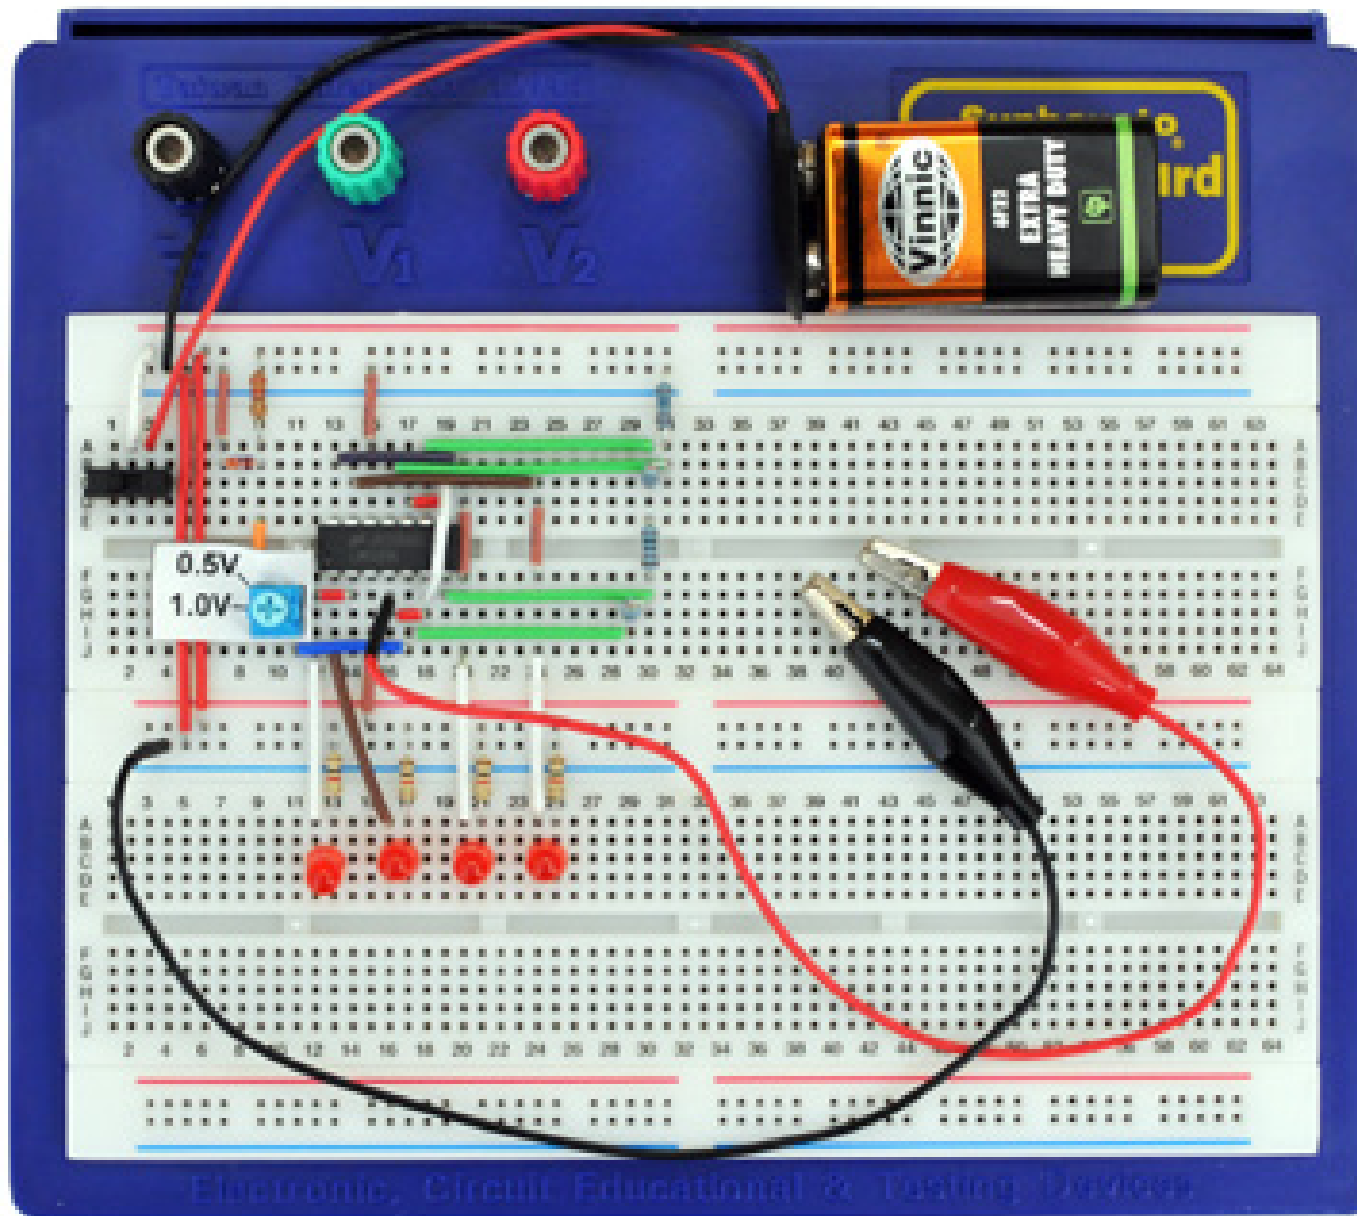

7

LED表示トランジスタ式導通センサ

8

トランジスタ式タイマ

9

LED交互点滅器

10 小鳥のさえずり声発生器

11

フォト・トランジスタを使用した光センサ

⑫ タイマーIC「555」を使ったタッチ・センサ

13

CMOS・ICを使った警報音発生器

14

ICを使ったマイク・アンプ

15 アナ・デジ電圧レベル計

16 念力ゲーム器

17 早押しゲーム器

18

流れるLED表示器

19 電子ルーレット

21 1ビット加算器

22

2進数3桁加算器

23 YES/NOの回答数がすぐに解る「電子アンケート集計器」