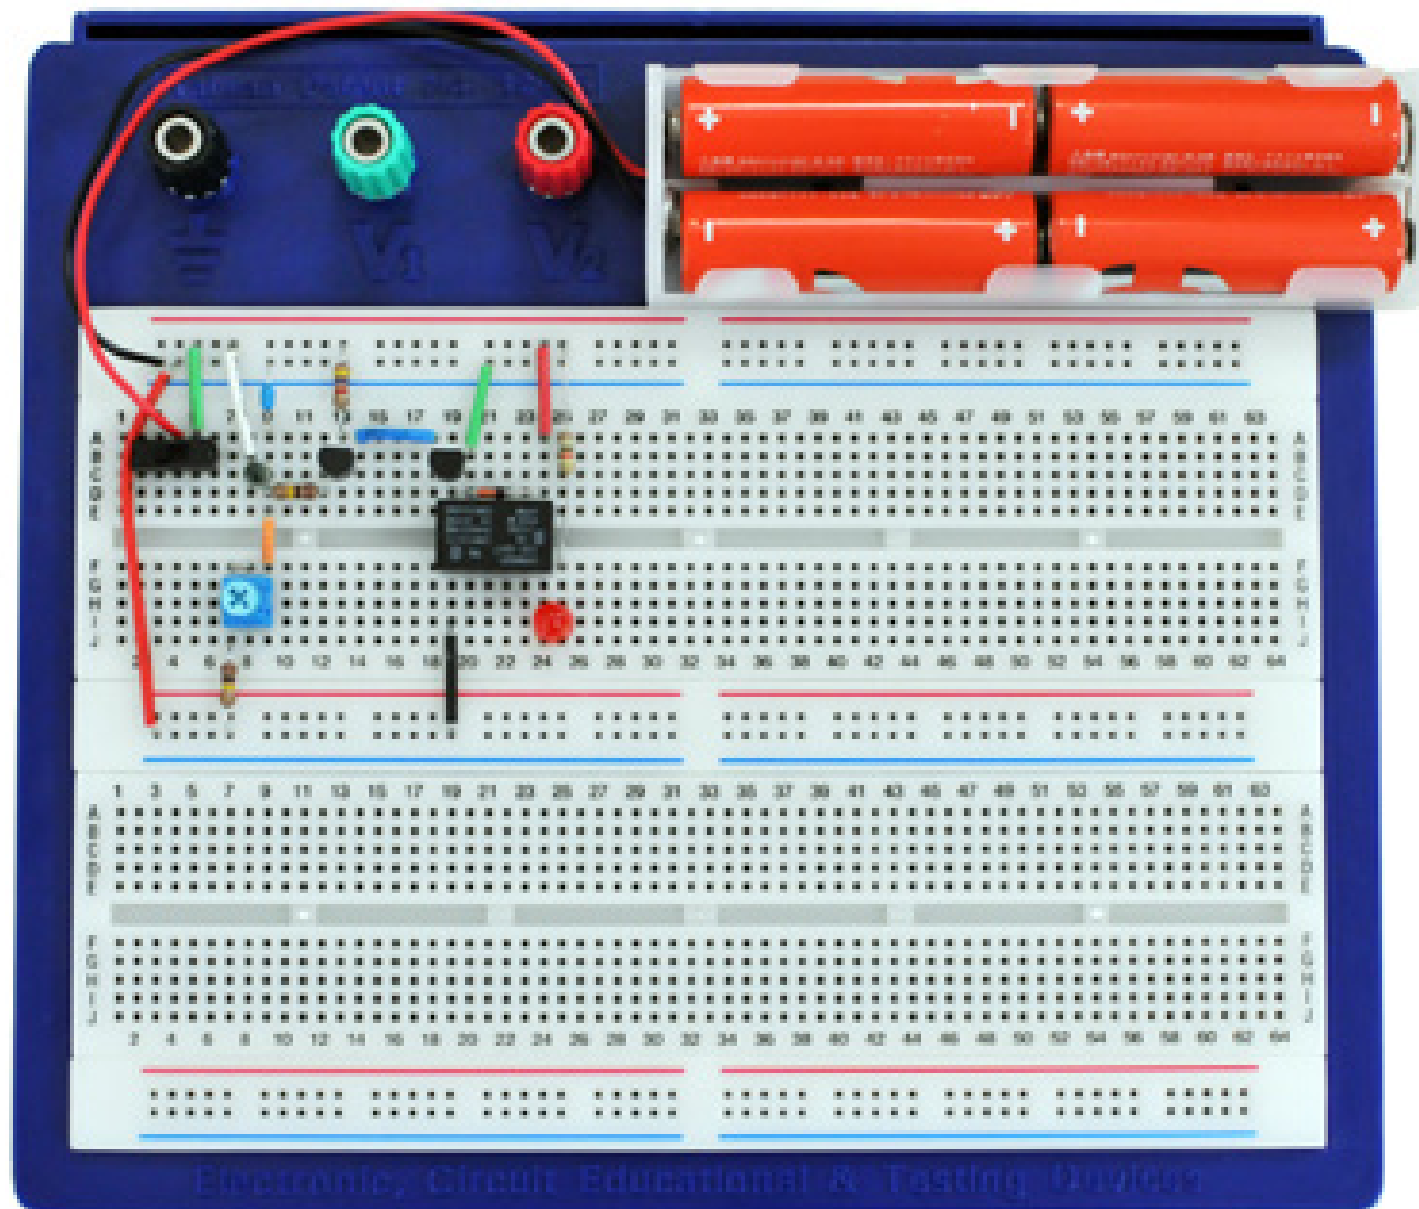

7

LED表示トランジスタ式導通センサ

8

トランジスタ式タイマ

9

LED交互点滅器

10 小鳥のさえずり声発生器

11

フォト・トランジスタを使用した光センサ

⑫ タイマーIC「555」を使ったタッチ・センサ

13

CMOS・ICを使った警報音発生器

14

ICを使ったマイク・アンプ

15 アナ・デジ電圧レベル計

16 念力ゲーム器

17 早押しゲーム器

18

流れるLED表示器

19 電子ルーレット

21 1ビット加算器

22

2進数3桁加算器

23 YES/NOの回答数がすぐに解る「電子アンケート集計器」