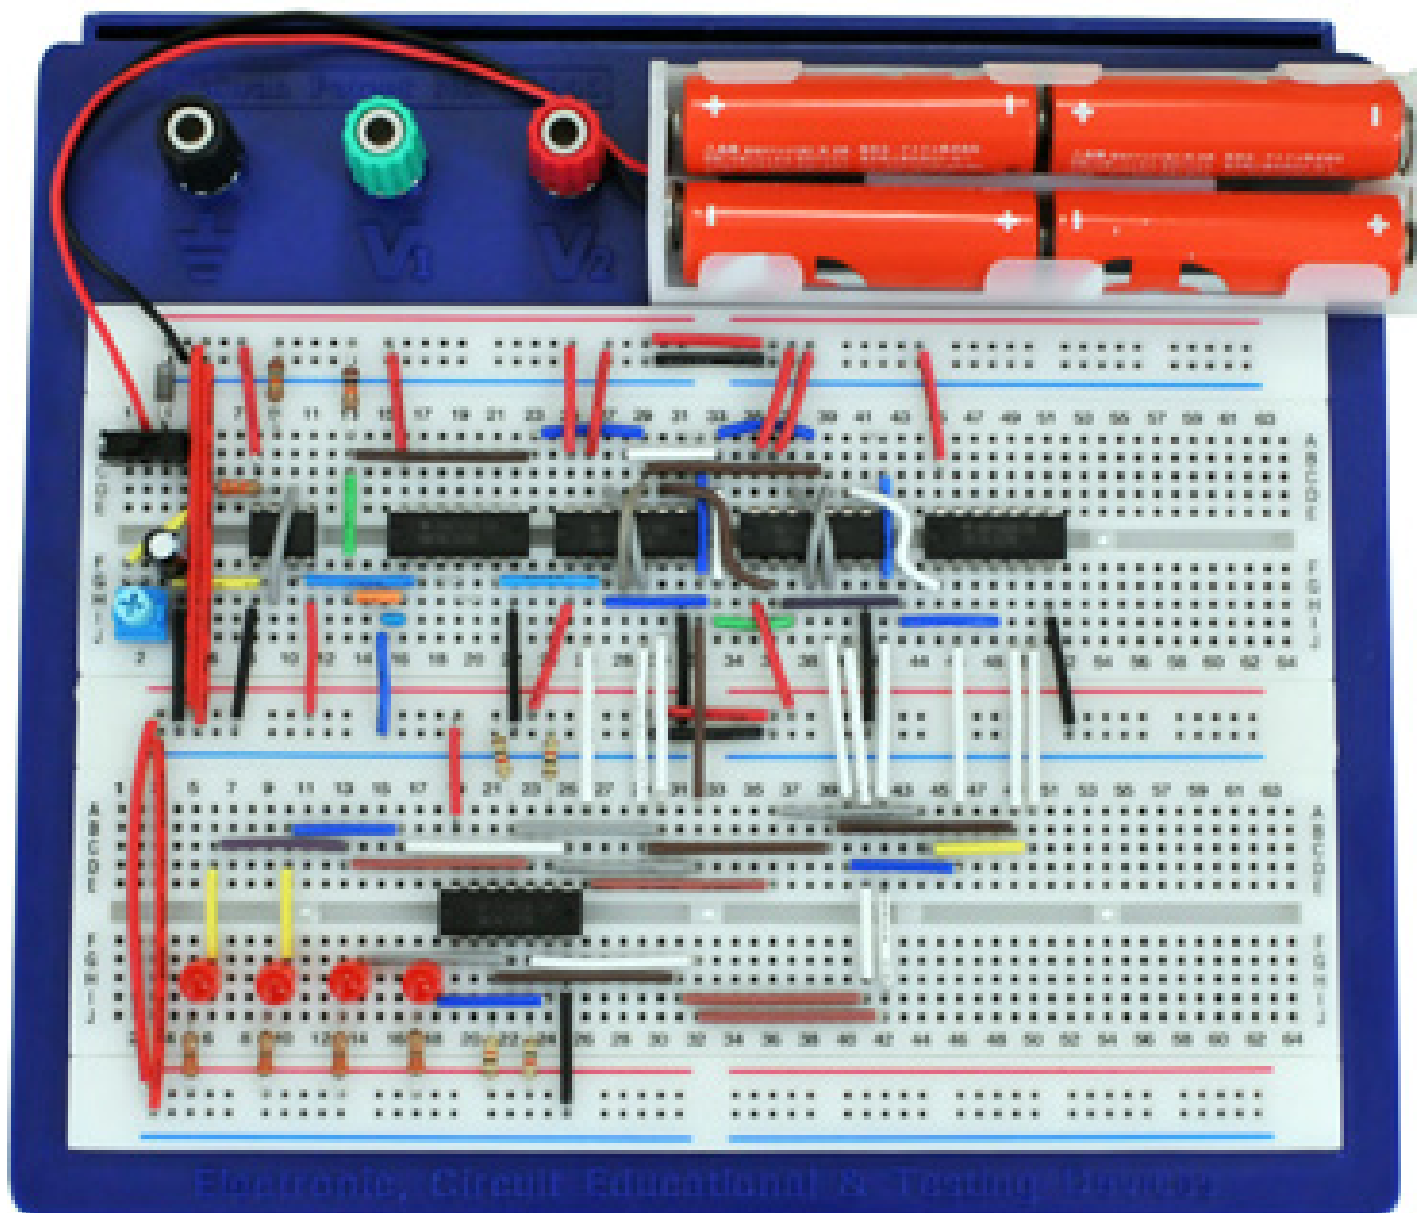

7

LED表示トランジスタ式導通センサ

8

トランジスタ式タイマ

9

LED交互点滅器

10 小鳥のさえずり声発生器

11

フォト・トランジスタを使用した光センサ

⑫ タイマーIC「555」を使ったタッチ・センサ

13

CMOS・ICを使った警報音発生器

14

ICを使ったマイク・アンプ

15 アナ・デジ電圧レベル計

16 念力ゲーム器

17 早押しゲーム器

18

流れるLED表示器

19 電子ルーレット

21 1ビット加算器

22

2進数3桁加算器

23 YES/NOの回答数がすぐに解る「電子アンケート集計器」