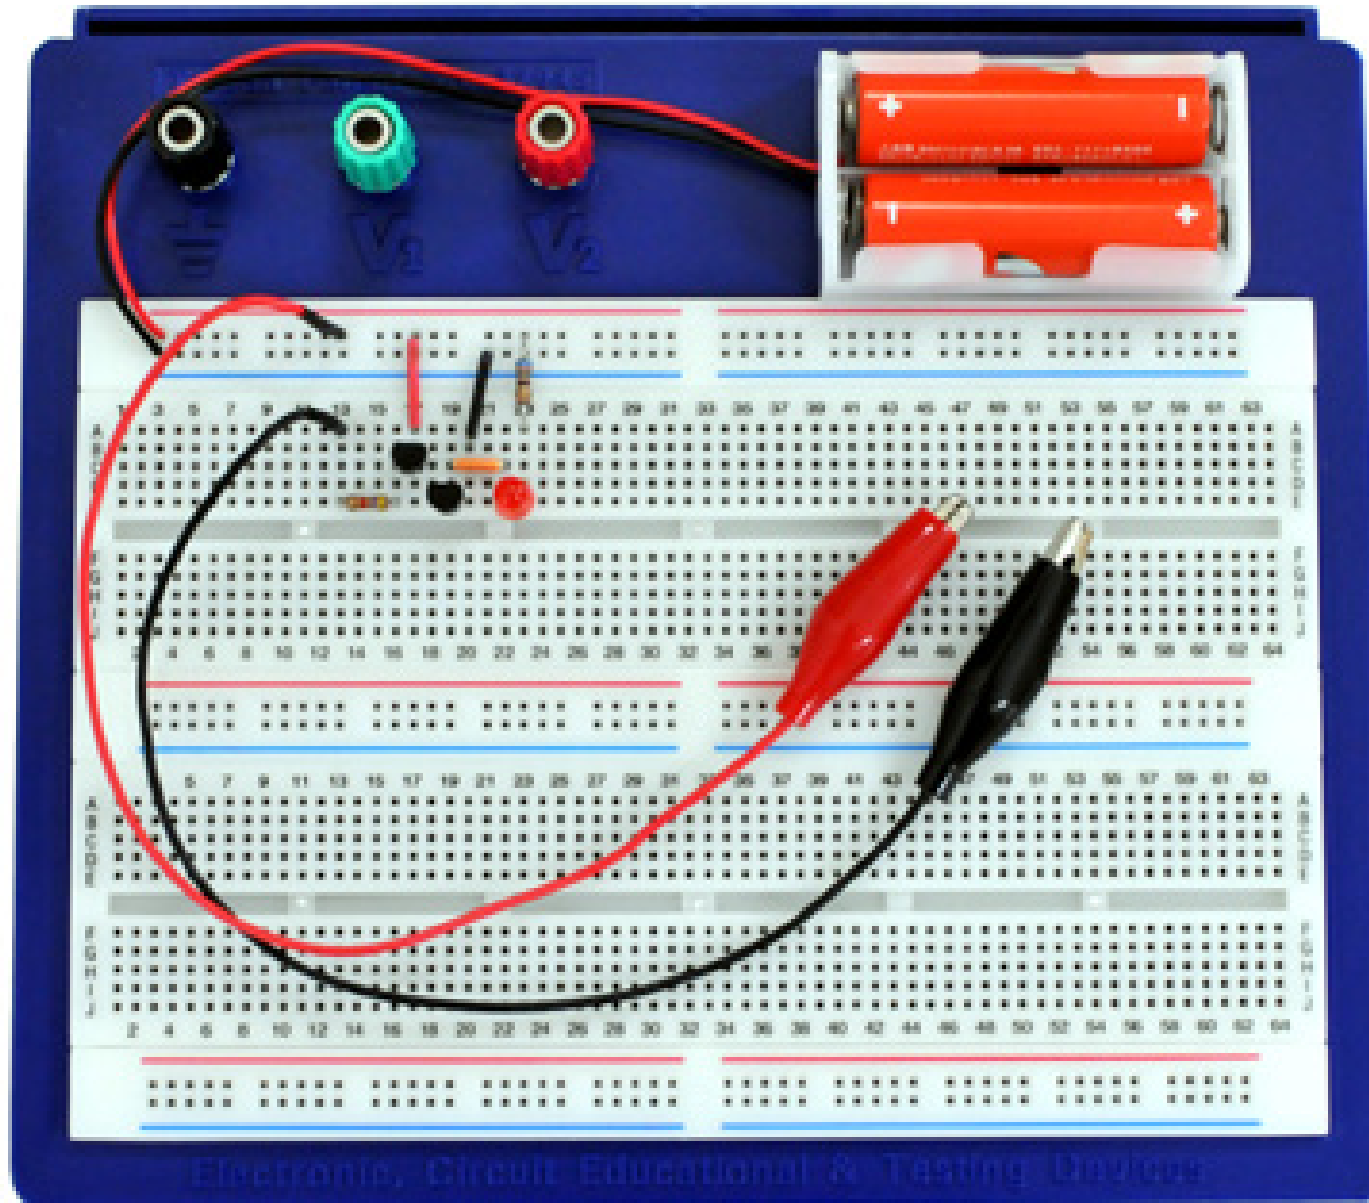

7

LED表示トランジスタ式導通センサ

8

トランジスタ式タイマ

9

LED交互点滅器

10 小鳥のさえずり声発生器

11

フォト・トランジスタを使用した光センサ

⑫ タイマーIC「555」を使ったタッチ・センサ

13

CMOS・ICを使った警報音発生器

14

ICを使ったマイク・アンプ

15 アナ・デジ電圧レベル計

16 念力ゲーム器

17 早押しゲーム器

18

流れるLED表示器

19 電子ルーレット

21 1ビット加算器

22

2進数3桁加算器

23 YES/NOの回答数がすぐに解る「電子アンケート集計器」