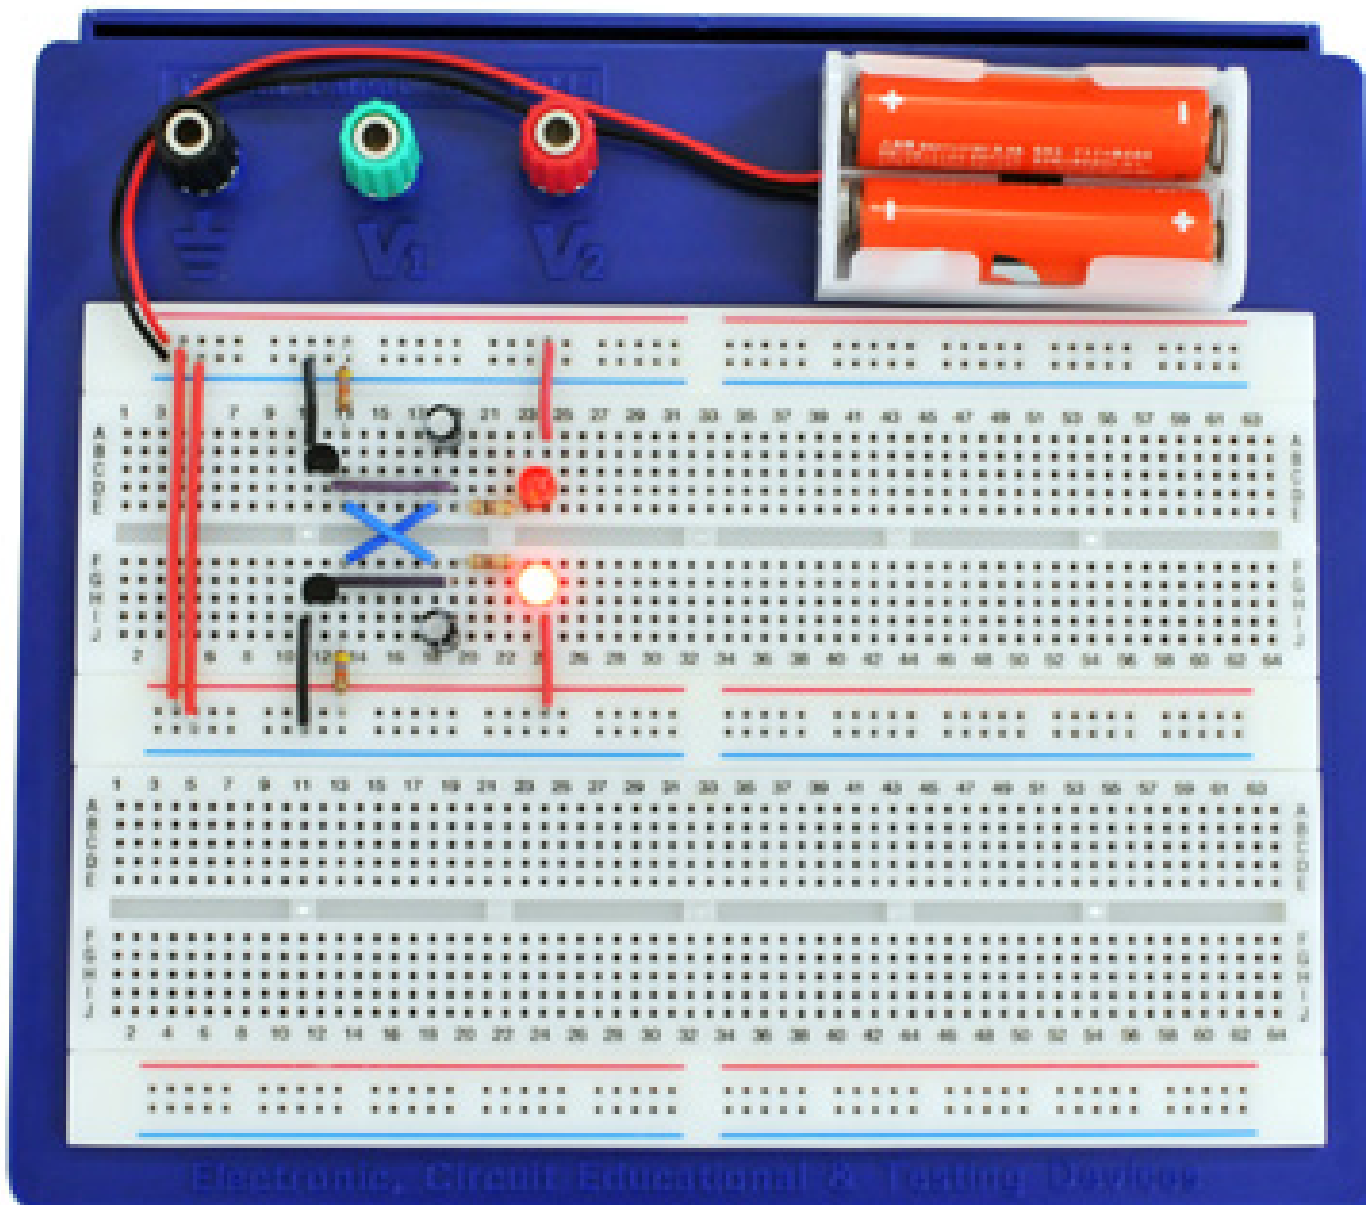

7

LED表示トランジスタ式導通センサ

8

トランジスタ式タイマ

9

LED交互点滅器

10 小鳥のさえずり声発生器

11

フォト・トランジスタを使用した光センサ

⑫ タイマーIC「555」を使ったタッチ・センサ

13

CMOS・ICを使った警報音発生器

14

ICを使ったマイク・アンプ

15 アナ・デジ電圧レベル計

16 念力ゲーム器

17 早押しゲーム器

18

流れるLED表示器

19 電子ルーレット

21 1ビット加算器

22

2進数3桁加算器

23 YES/NOの回答数がすぐに解る「電子アンケート集計器」