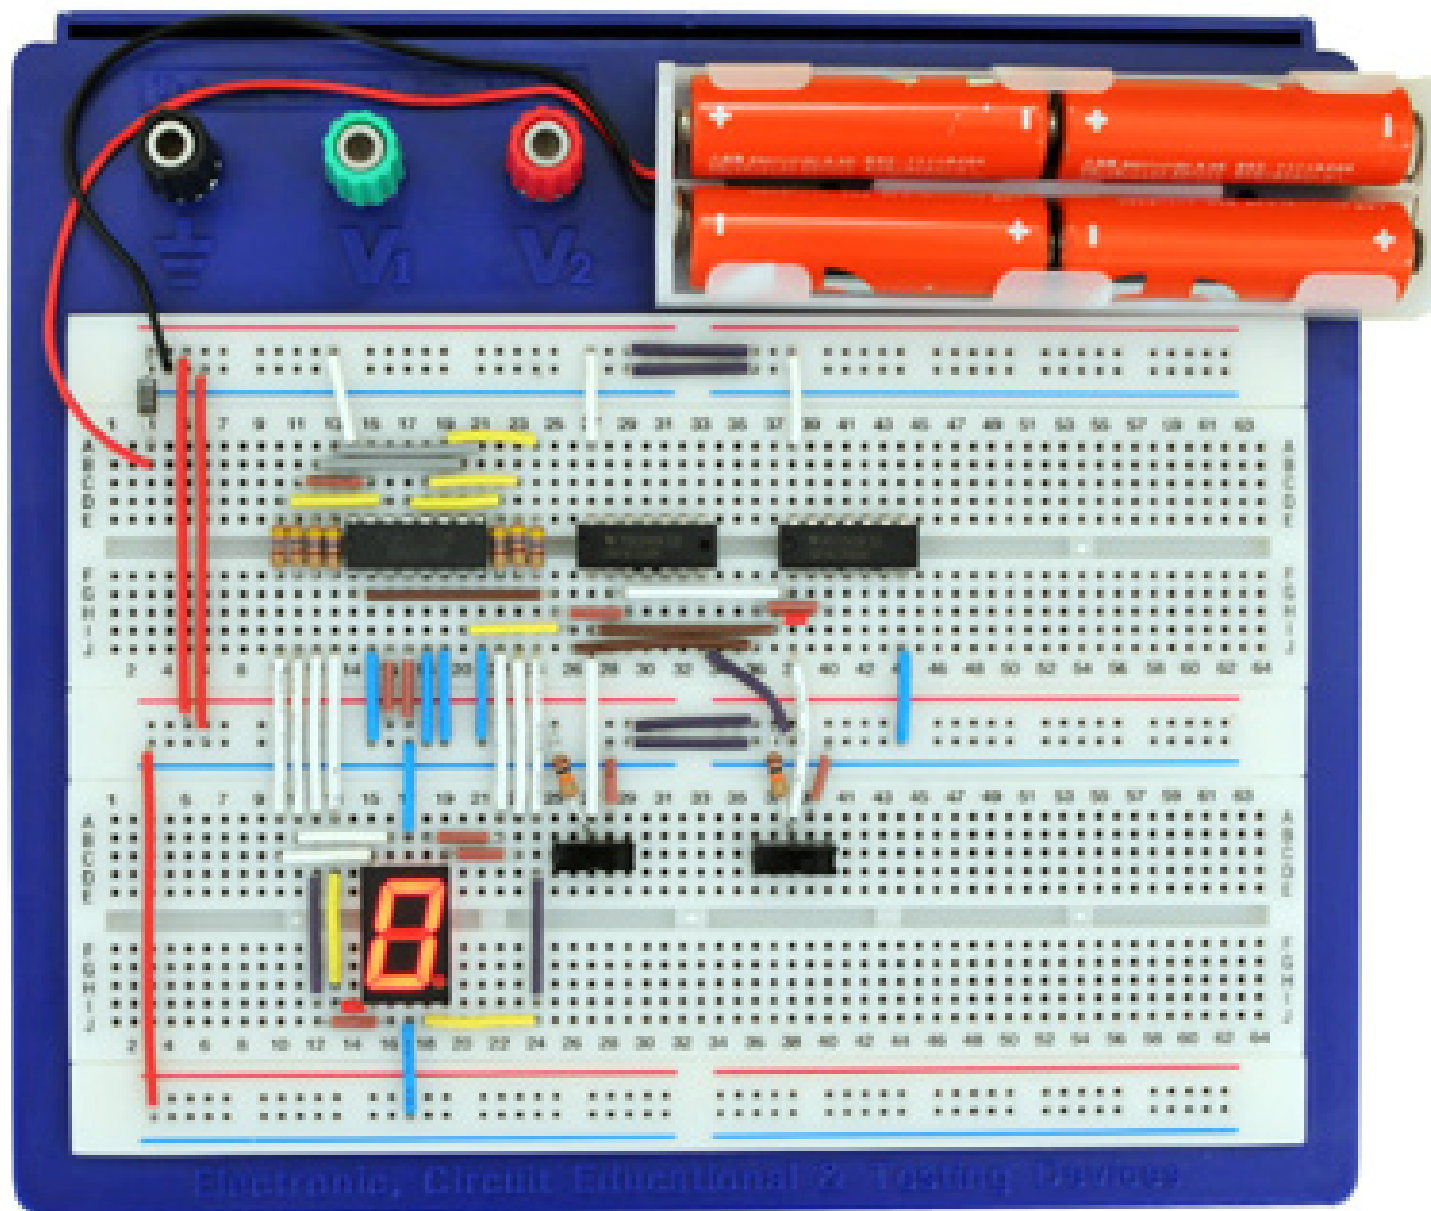

7

LED表示トランジスタ式導通センサ

8

トランジスタ式タイマ

9

LED交互点滅器

10 小鳥のさえずり声発生器

11

17 早押しゲーム器

18

流れるLED表示器

19 電子ルーレット

21 1ビット加算器

22

2進数3桁加算器

23 YES/NOの回答数がすぐに解る「電子アンケート集計器」