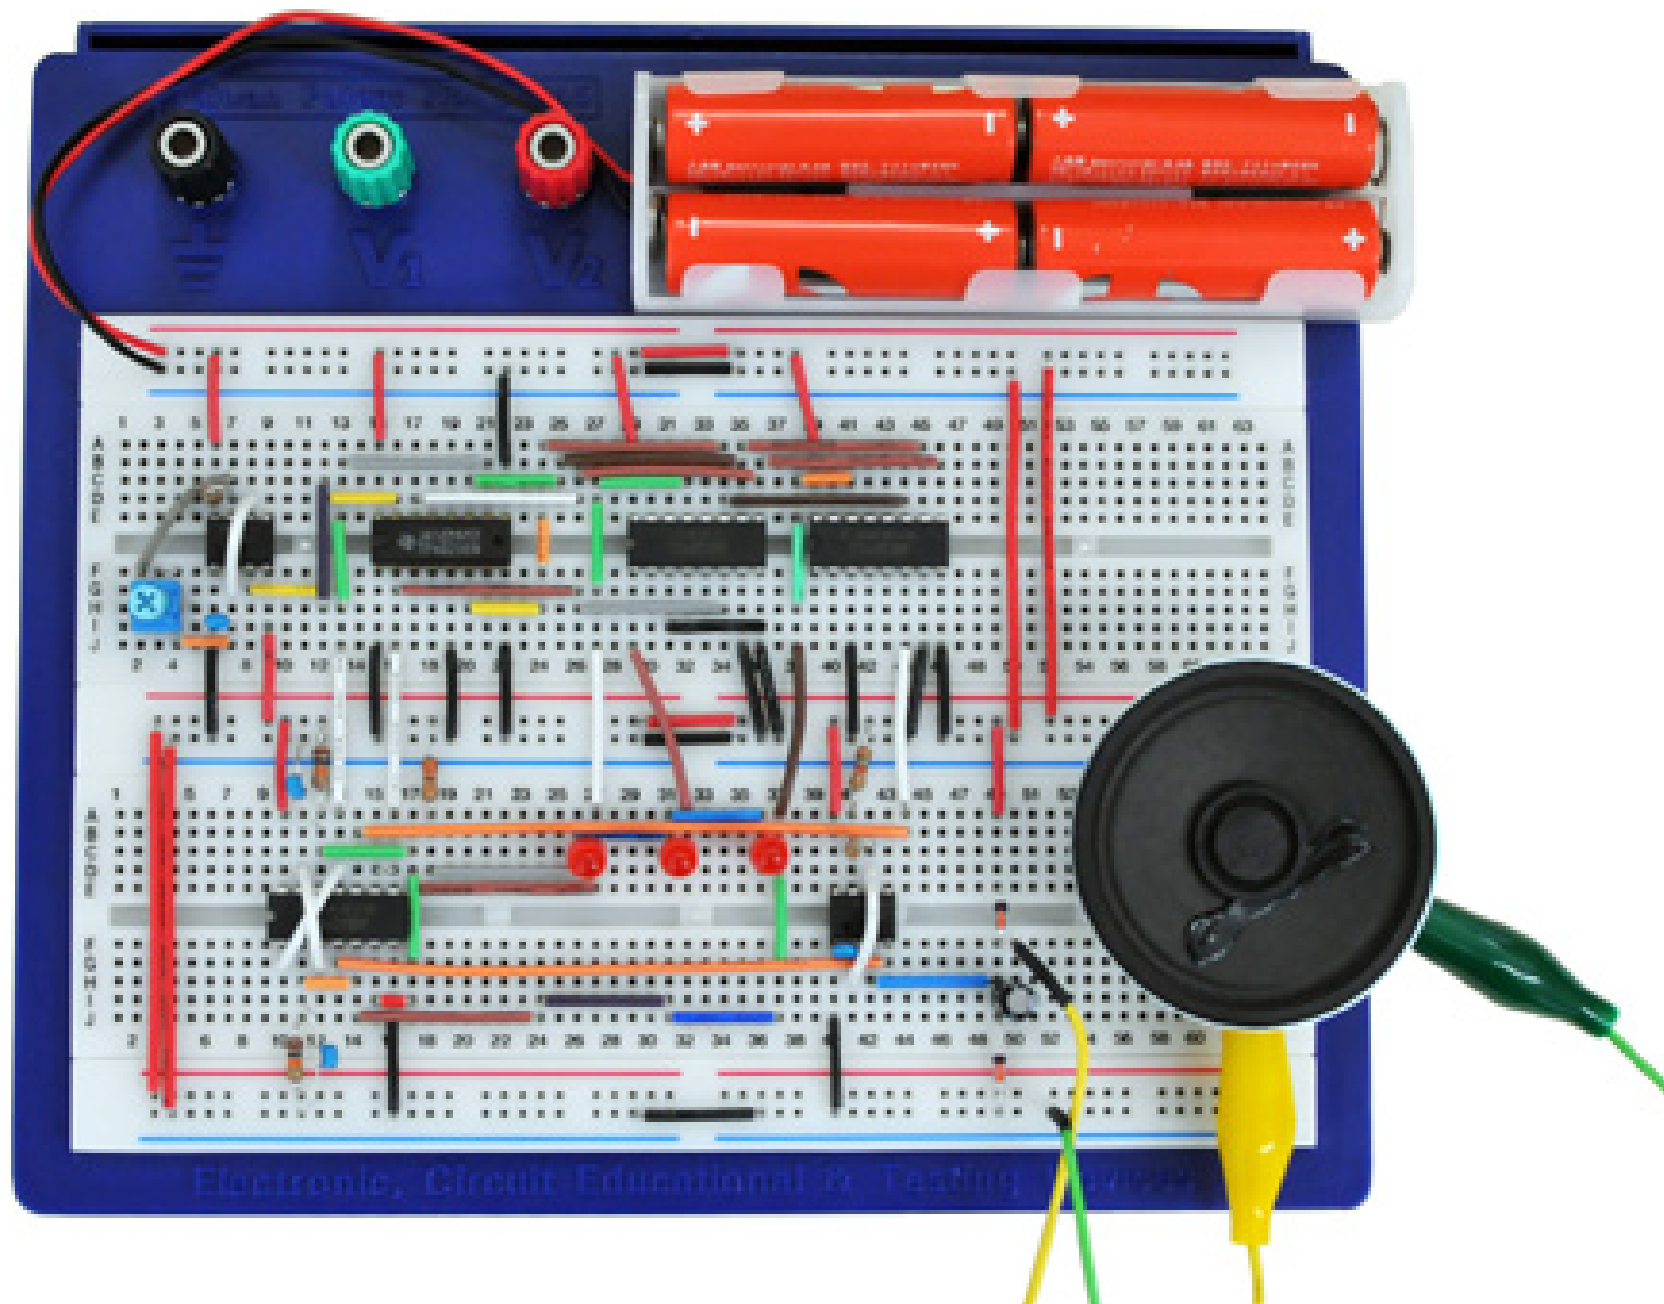

7

LED表示トランジスタ式導通センサ

8

トランジスタ式タイマ

9

LED交互点滅器

10 小鳥のさえずり声発生器

11

フォト・トランジスタを使用した光センサ

⑫ タイマーIC「555」を使ったタッチ・センサ

13

CMOS・ICを使った警報音発生器

14

ICを使ったマイク・アンプ

15 アナ・デジ電圧レベル計

16 念力ゲーム器

17 早押しゲーム器

18

流れるLED表示器

19 電子ルーレット

21 1ビット加算器

22

2進数3桁加算器

23 YES/NOの回答数がすぐに解る「電子アンケート集計器」