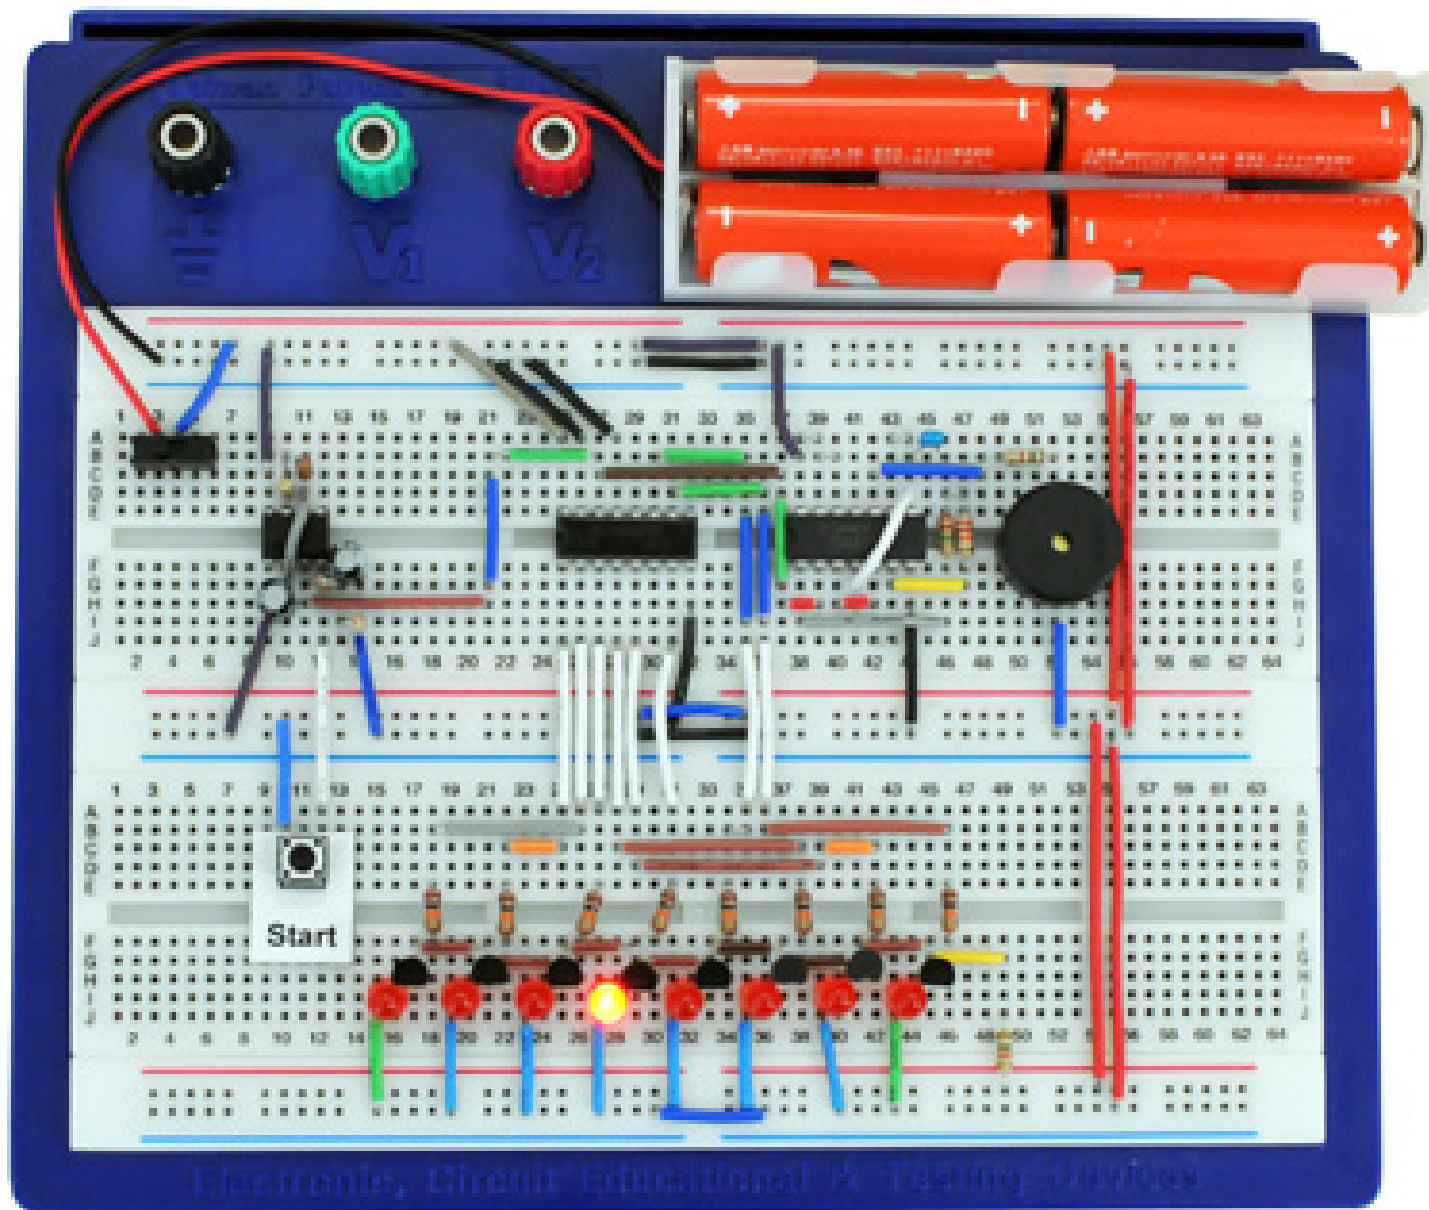

7

LED表示トランジスタ式導通センサ

8

トランジスタ式タイマ

9

LED交互点滅器

10 小鳥のさえずり声発生器

11

17 早押しゲーム器

18

流れるLED表示器

19 電子ルーレット

21 1ビット加算器

22

2進数3桁加算器

23 YES/NOの回答数がすぐに解る「電子アンケート集計器」